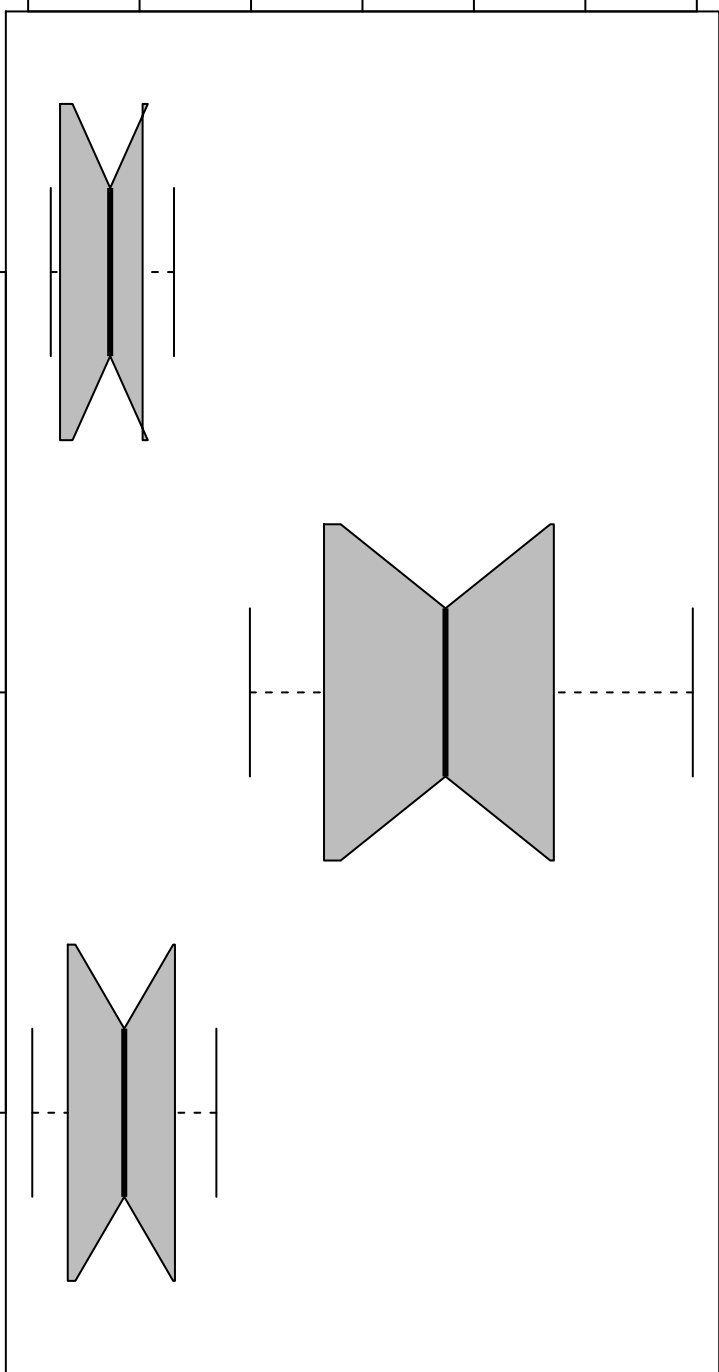

Overall Variability

0.05 0.10 0.15 0.20 0.25 0.30 0.35

S.D.

Range

IQR

Notched Box Plots