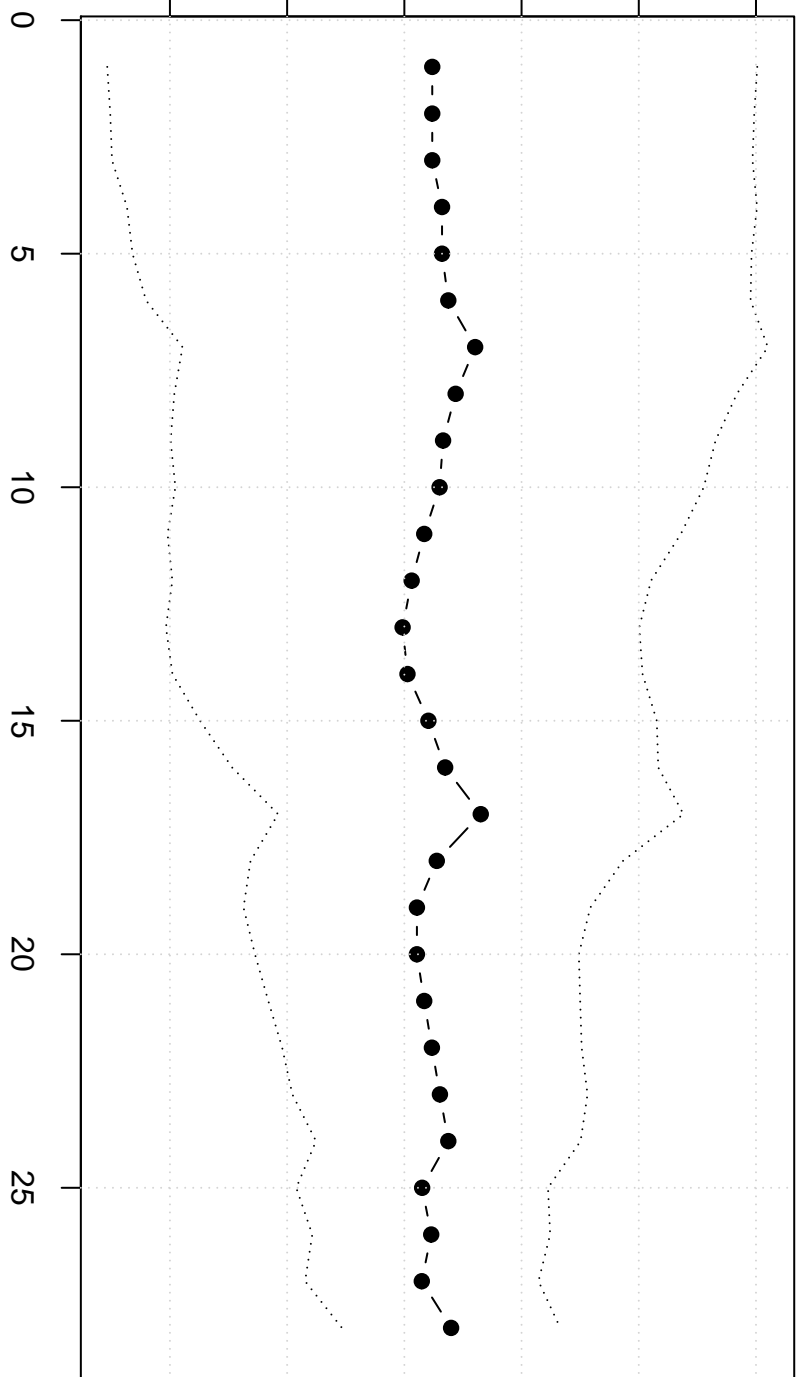

Winsorized Mean(j/n)

1160 1180 1200 1220 1240 1260

Totaal aantal asiolverzoeken