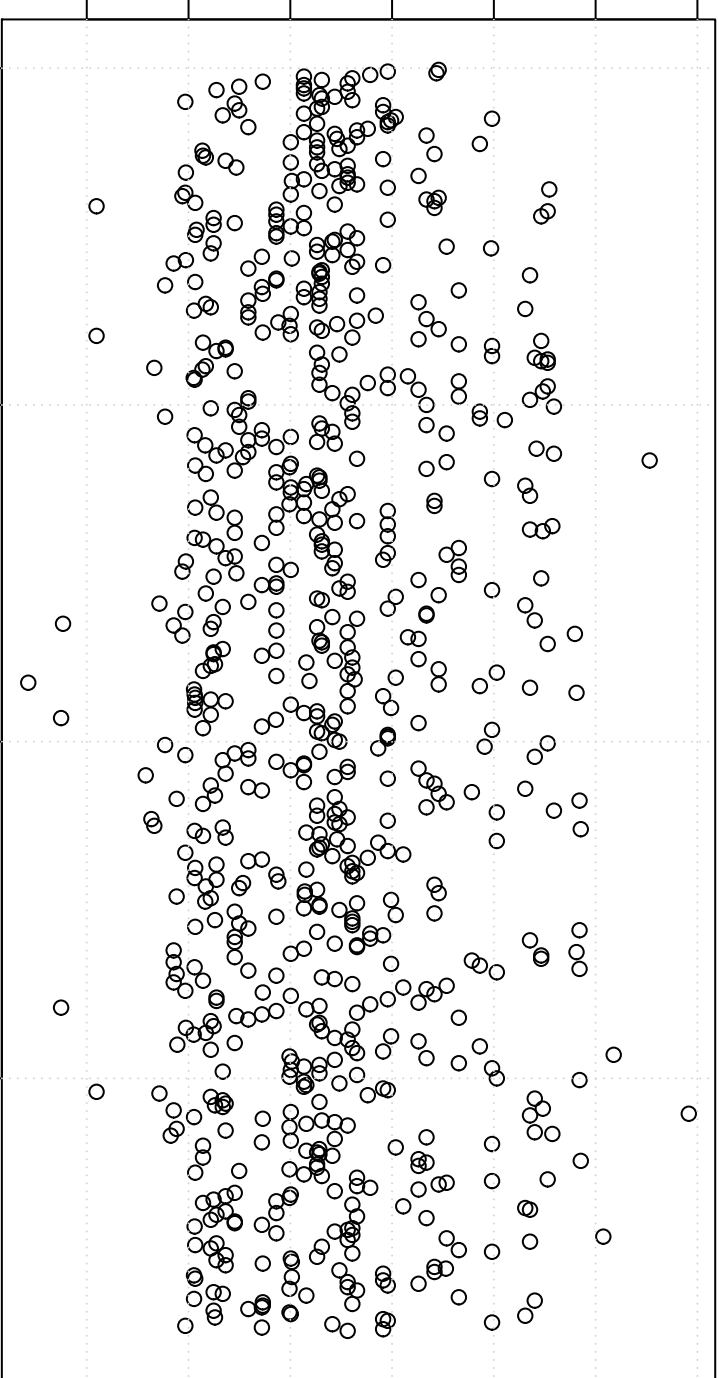

simulated values

14000 14400 14800 15200

0

200

400

600

Index

**Simulation of Median**