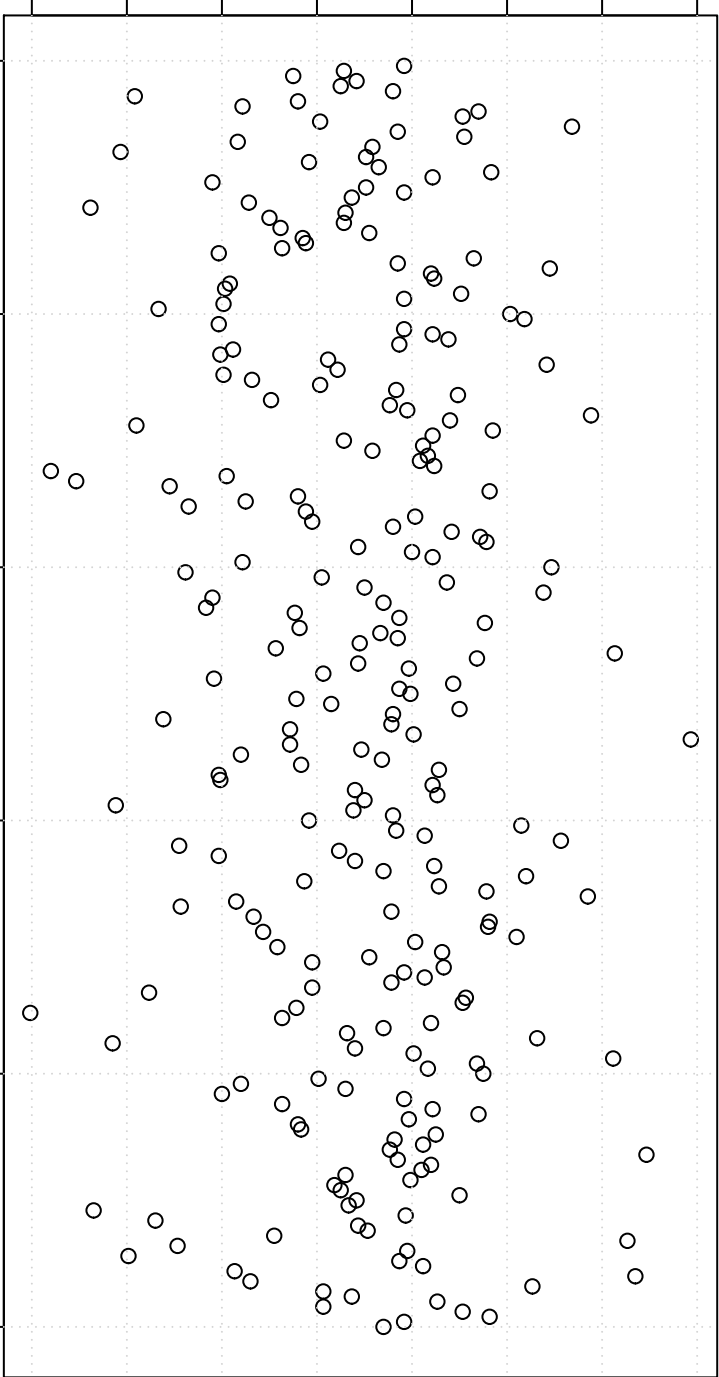

simulated values

7.75 7.80 7.85 7.90 7.95 8.00 8.05 8.10

0 50 100 150 200 250

Index

Simulation of Mean