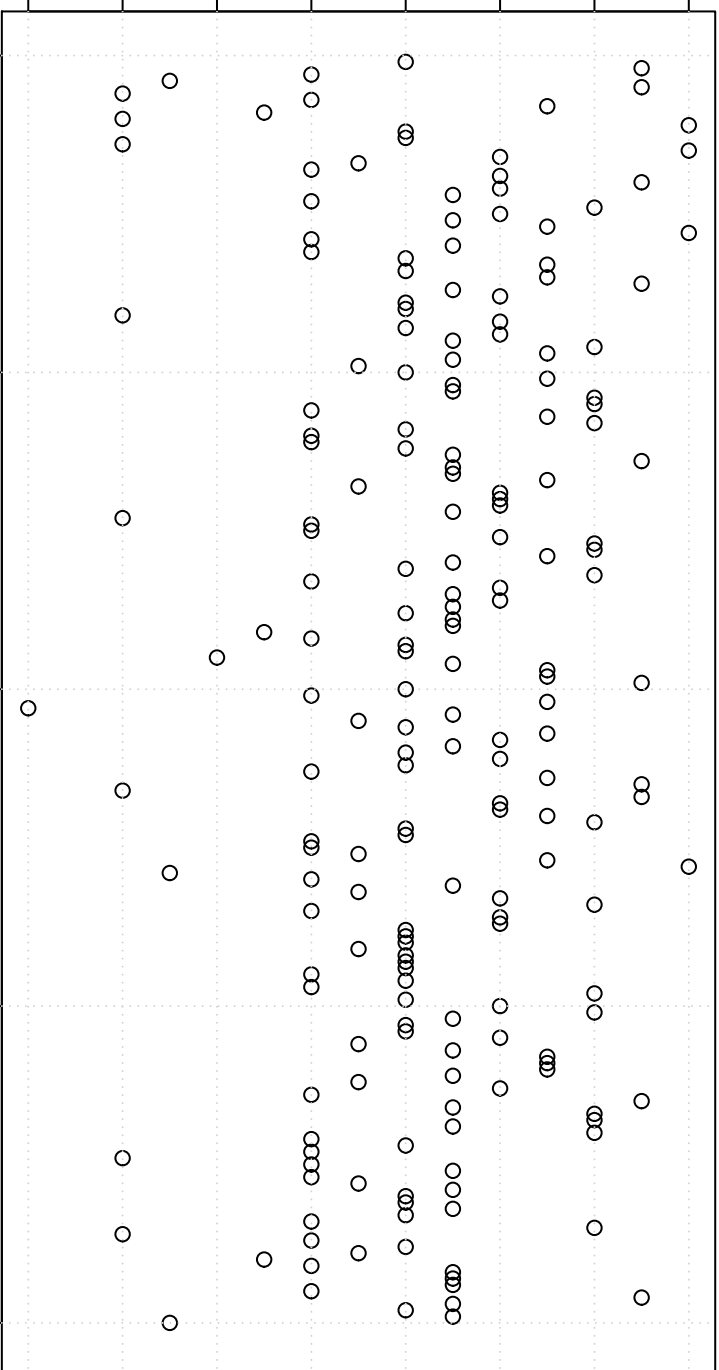

simulated values

368 370 372 374 376 378 380 382

0

50

100

150

200

Index

Simulation of Median