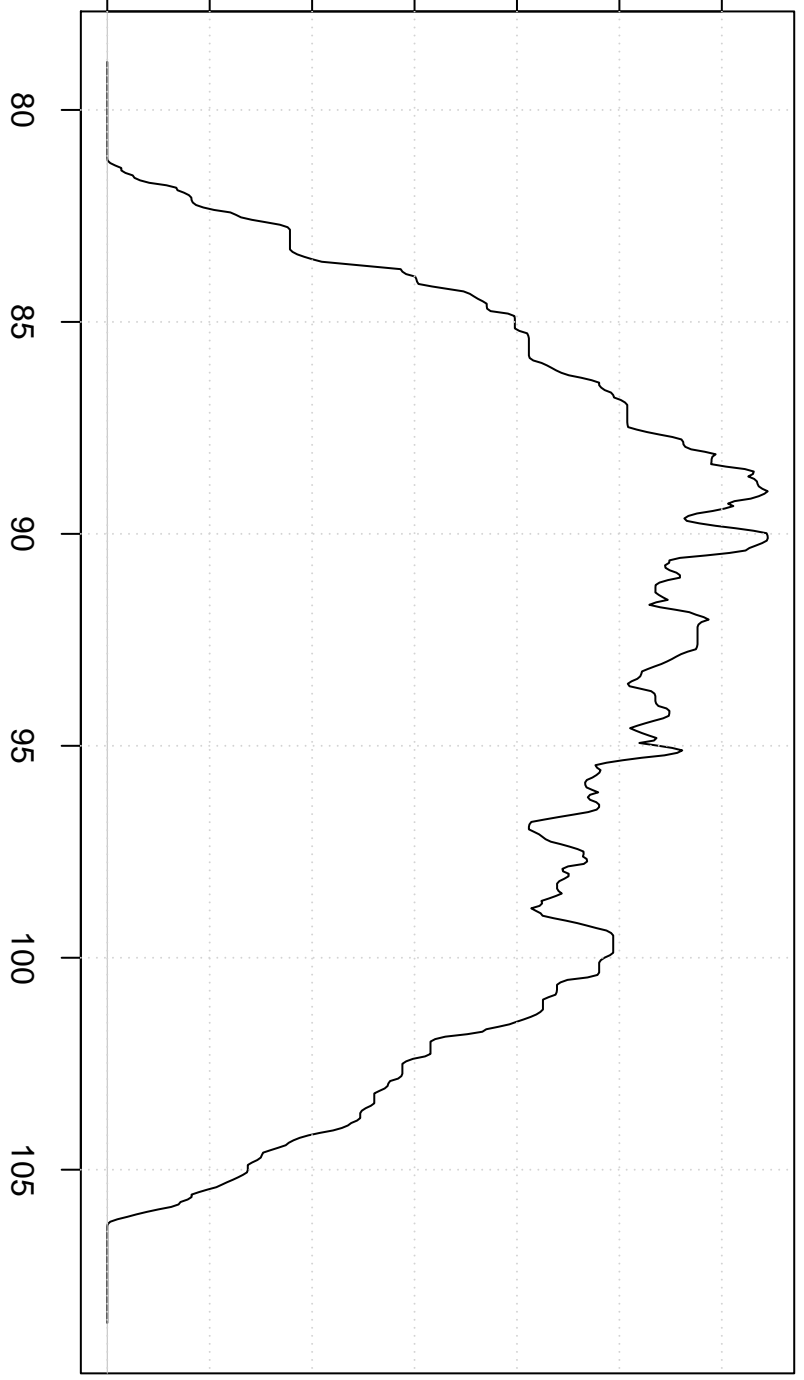

Dichtheid

0.00 0.01 0.02 0.03 0.04 0.05 0.06

Prijzen in euro

Rectangular Kernel