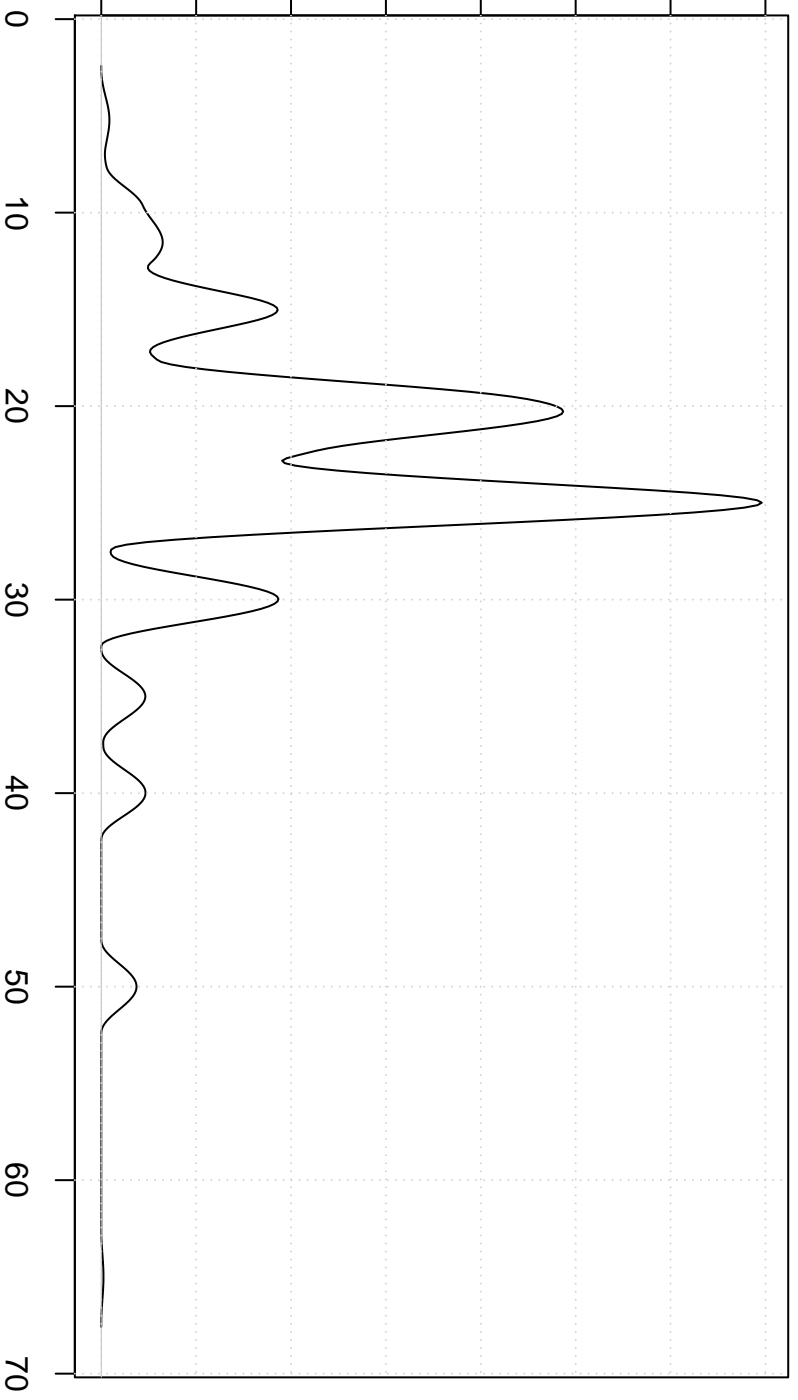

Dichtheid

0.00 0.02 0.04 0.06 0.08 0.10 0.12 0.14

Cosine Kernel

Maximumprijzen shows (in euro)