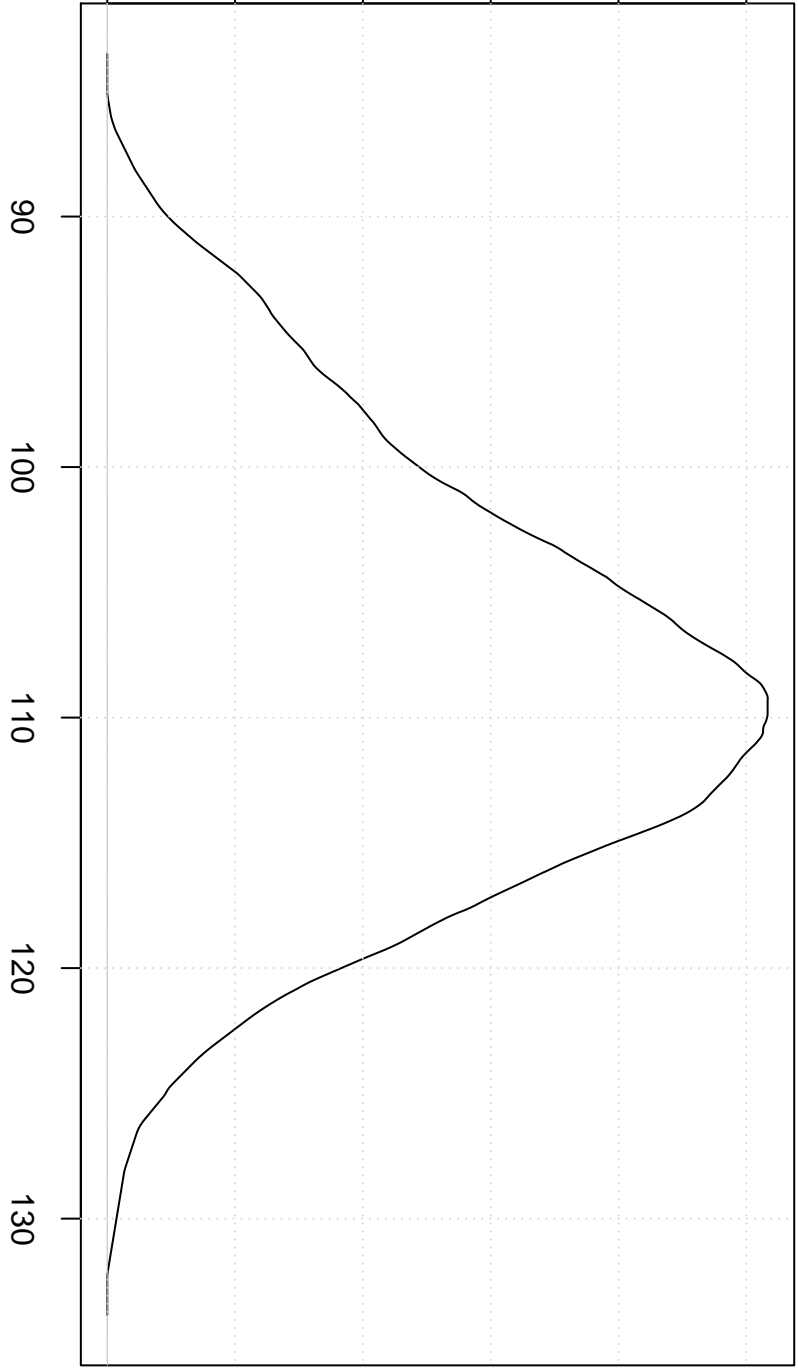

Density

0.00 0.01 0.02 0.03 0.04 0.05

Value

**Triangular Kernel**