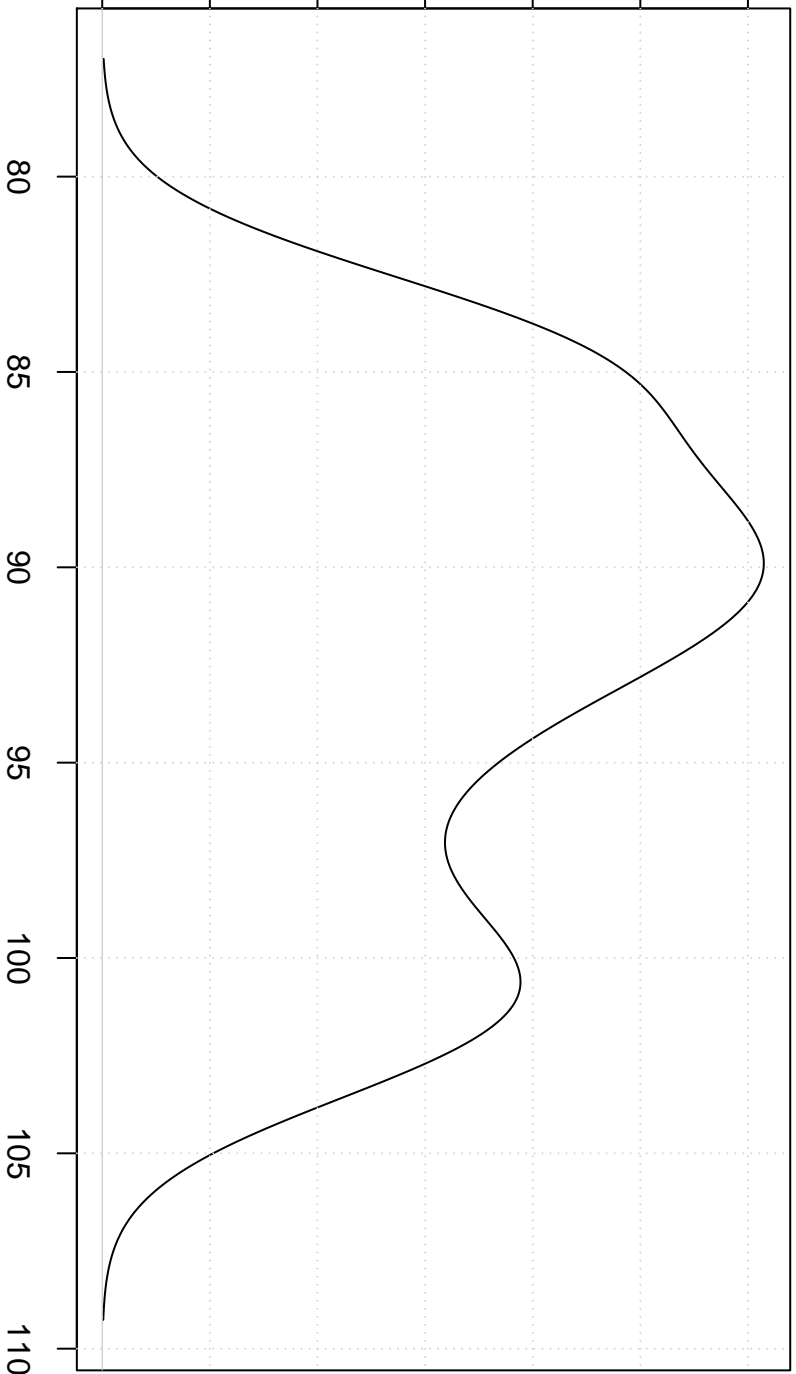

Density

0.00 0.01 0.02 0.03 0.04 0.05 0.06

Gaussian Kernel

Value