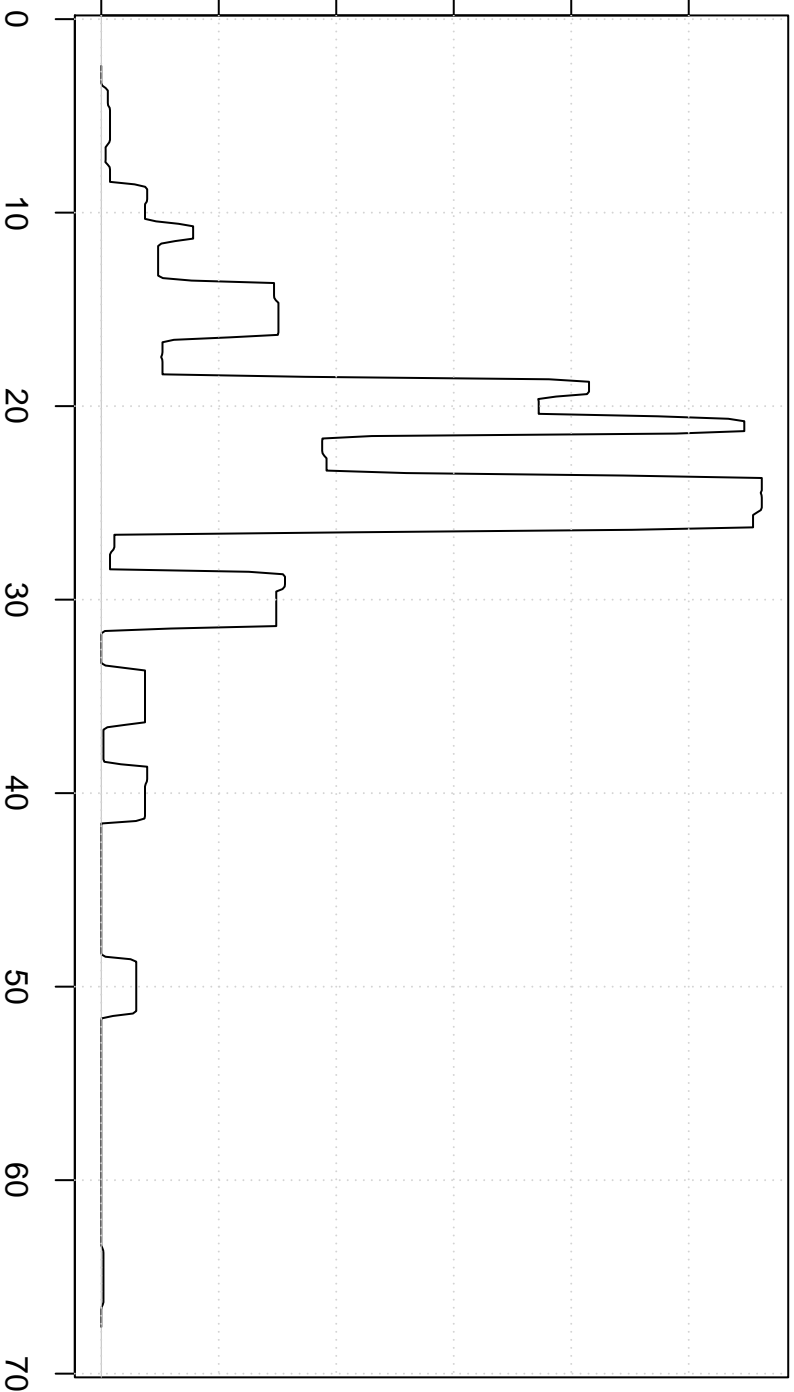

Density

0.00 0.02 0.04 0.06 0.08 0.10

**Rectangular Kernel**

Value