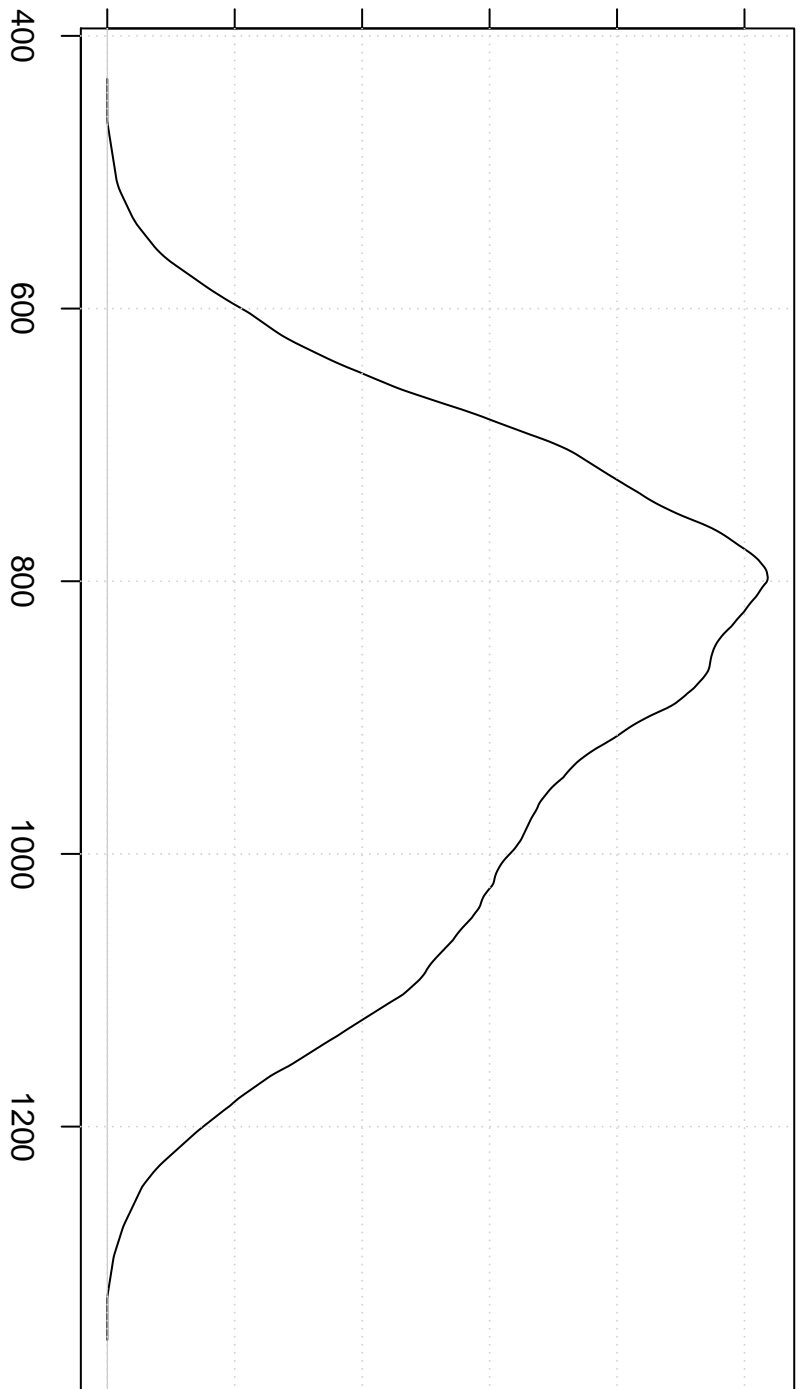

Density

0.0000 0.0005 0.0010 0.0015 0.0020 0.0025

Triangular Kernel

Value