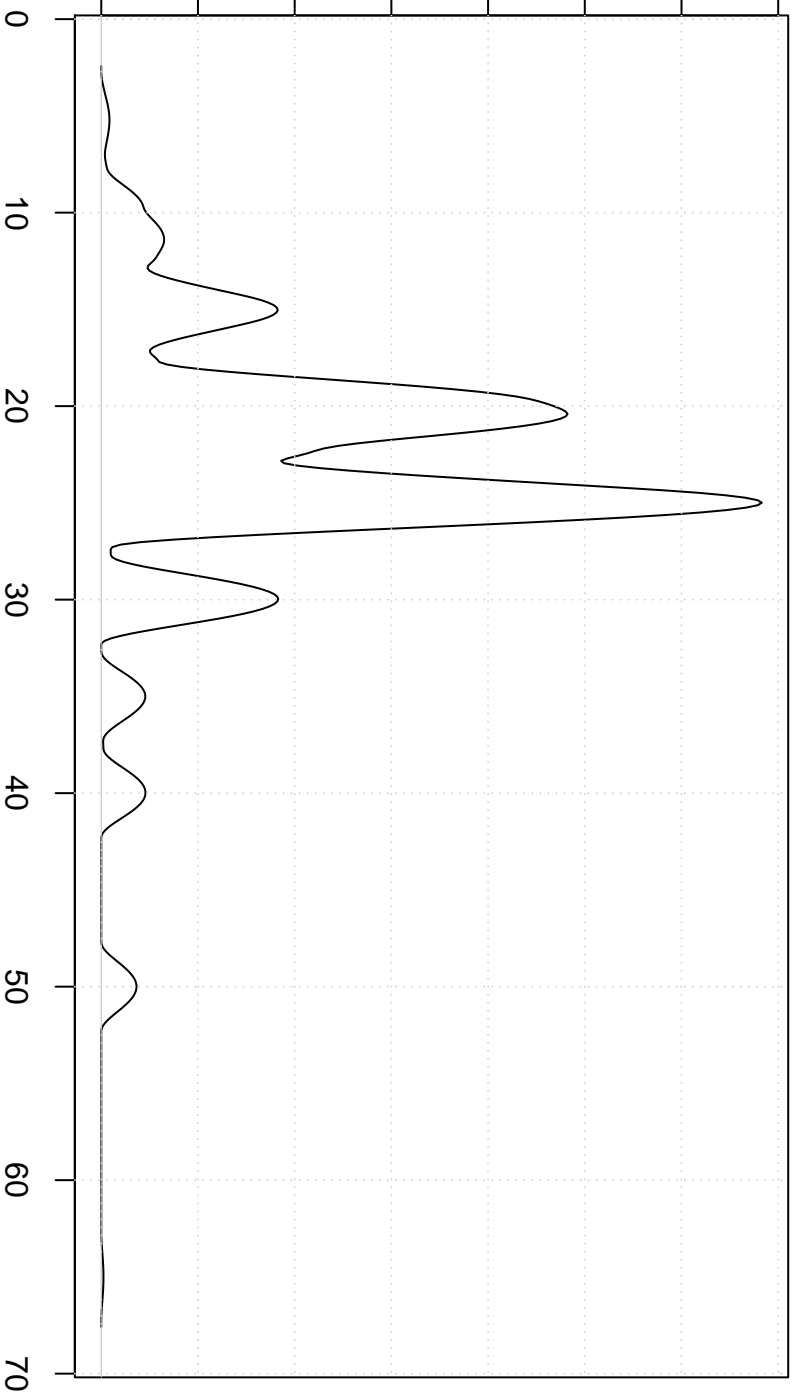

Respondent

0.00 0.02 0.04 0.06 0.08 0.10 0.12 0.14

Maximumprijs Grote Sinterklaasshow

Biweight Kernel