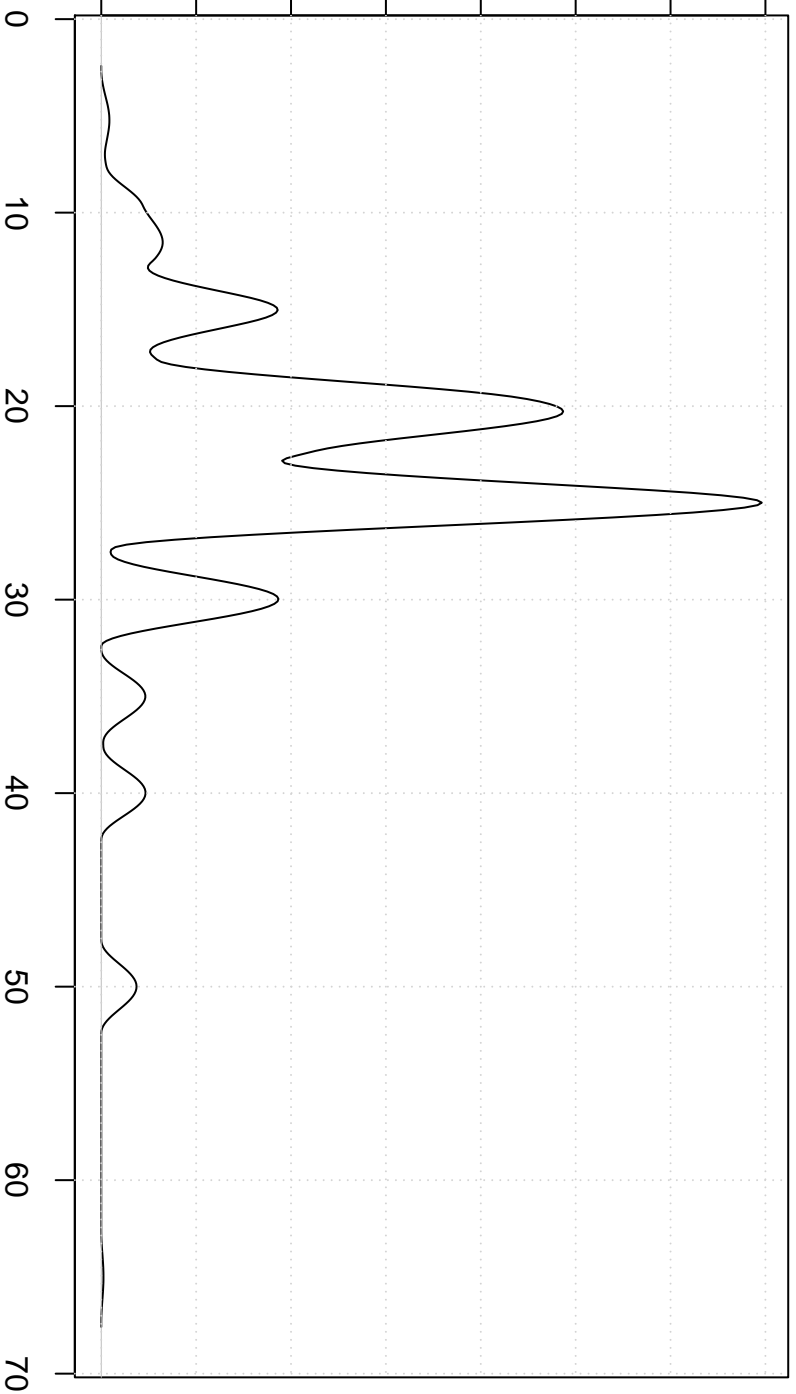

Density

0.00 0.02 0.04 0.06 0.08 0.10 0.12 0.14

**Cosine Kernel**

Value