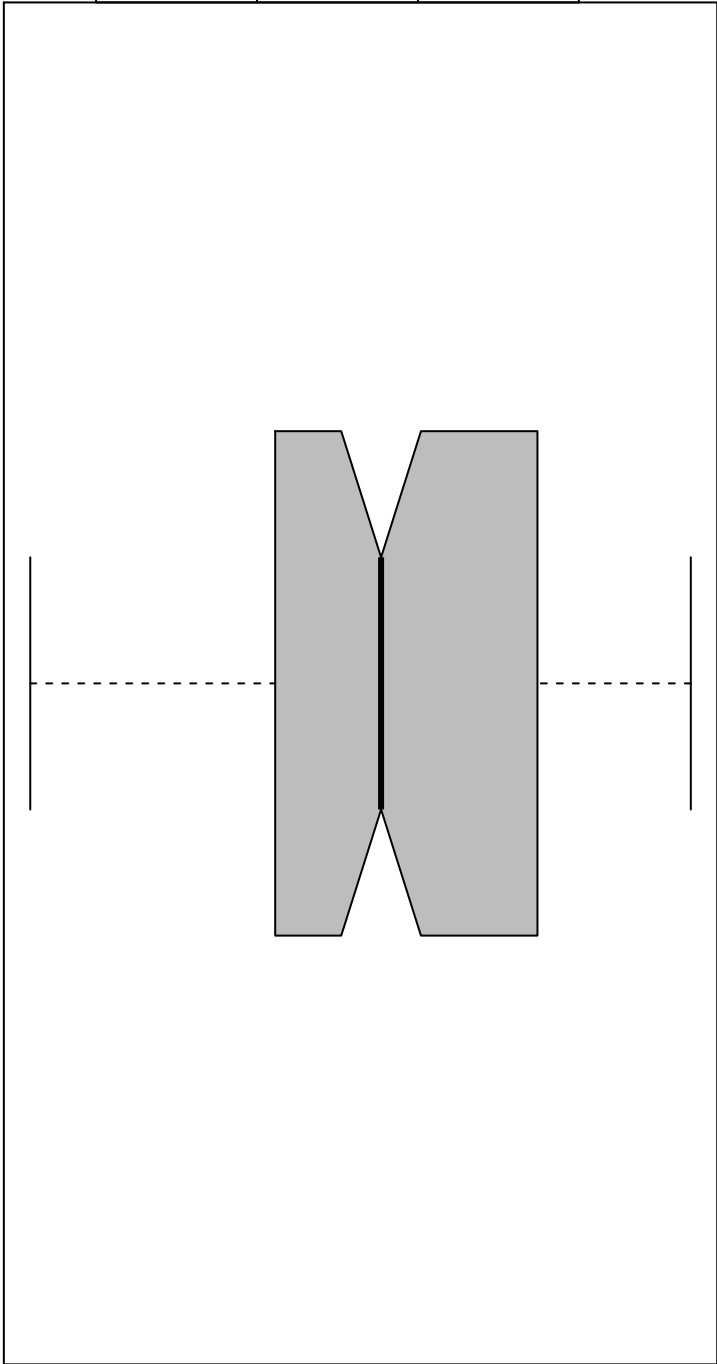

waarde

240

260

280

300

periode

boxplot HUF