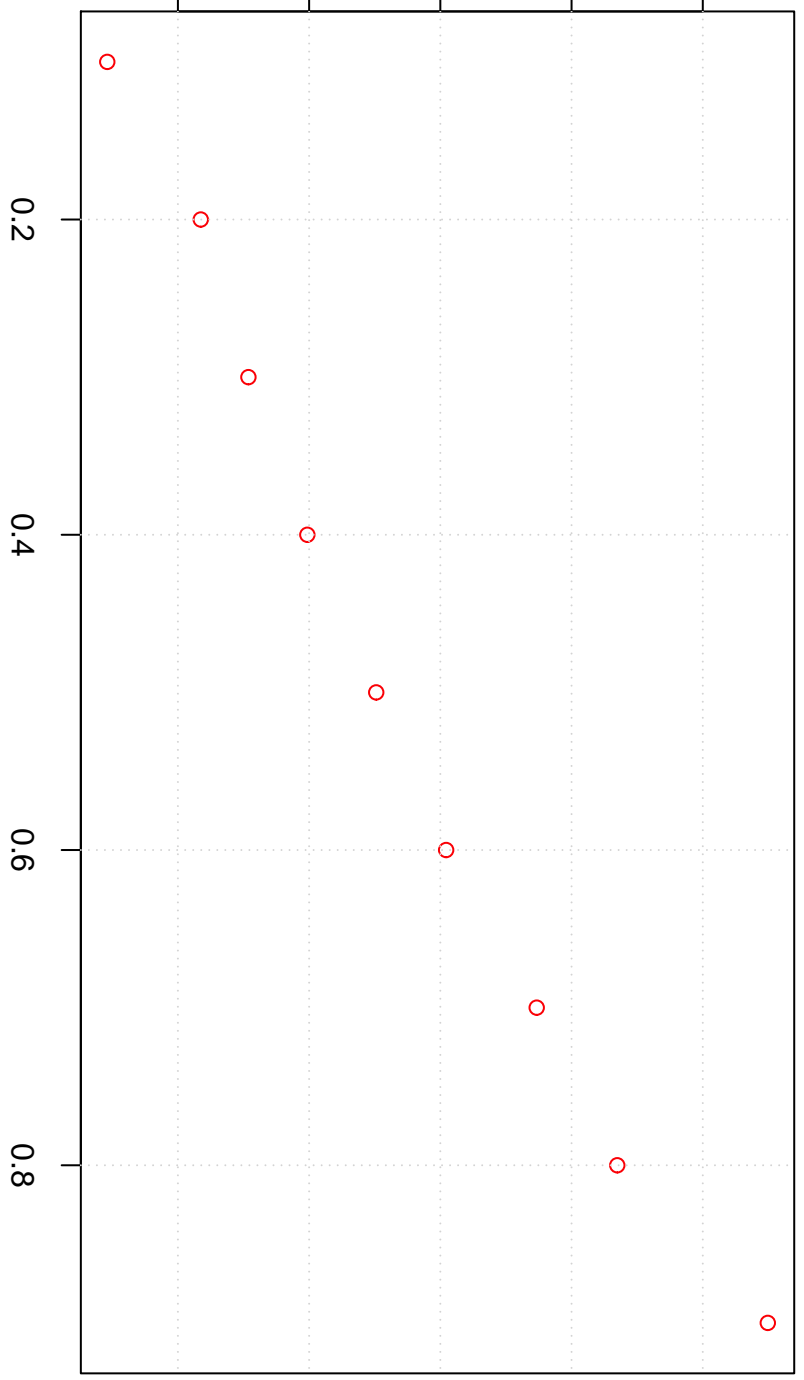

aantal mini cooper

150 200 250 300 350

quantile

Harrell-Davis Quantiles