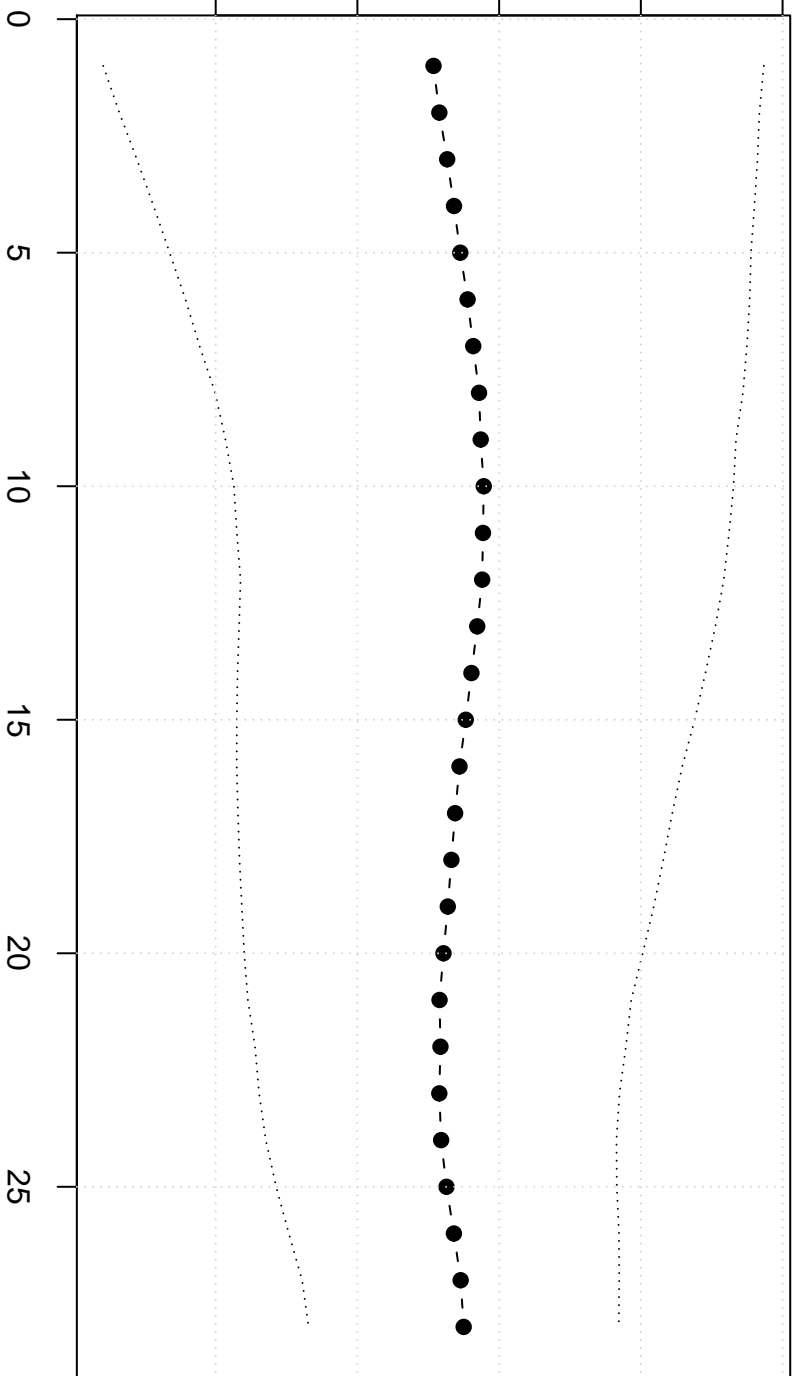

Trimmed Mean(j/n)

202000 204000 206000 208000 210000

Werkloosheid Vlaams Gewest