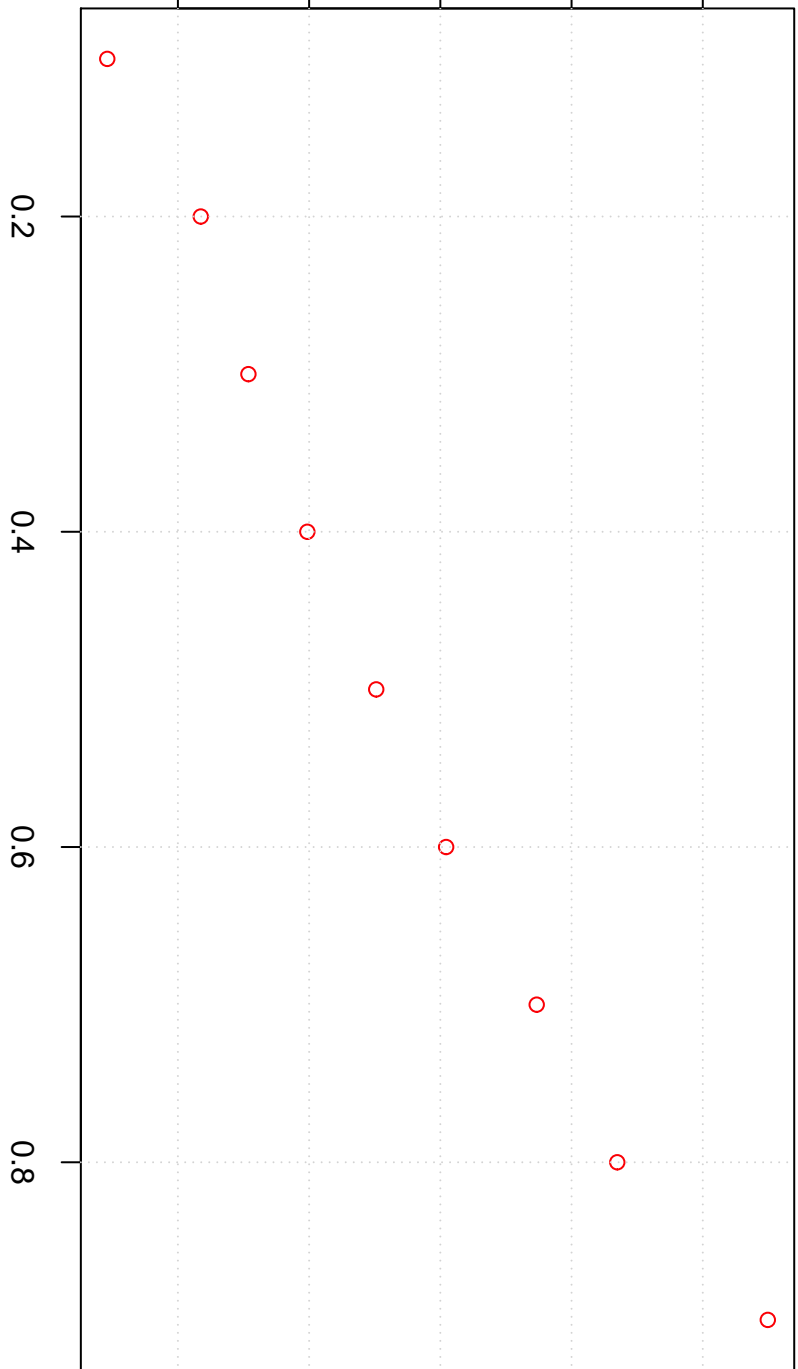

Aantal nieuwverkopen mini-cooper

150 200 250 300 350

Deciel

Harrell-Davis Quantiles