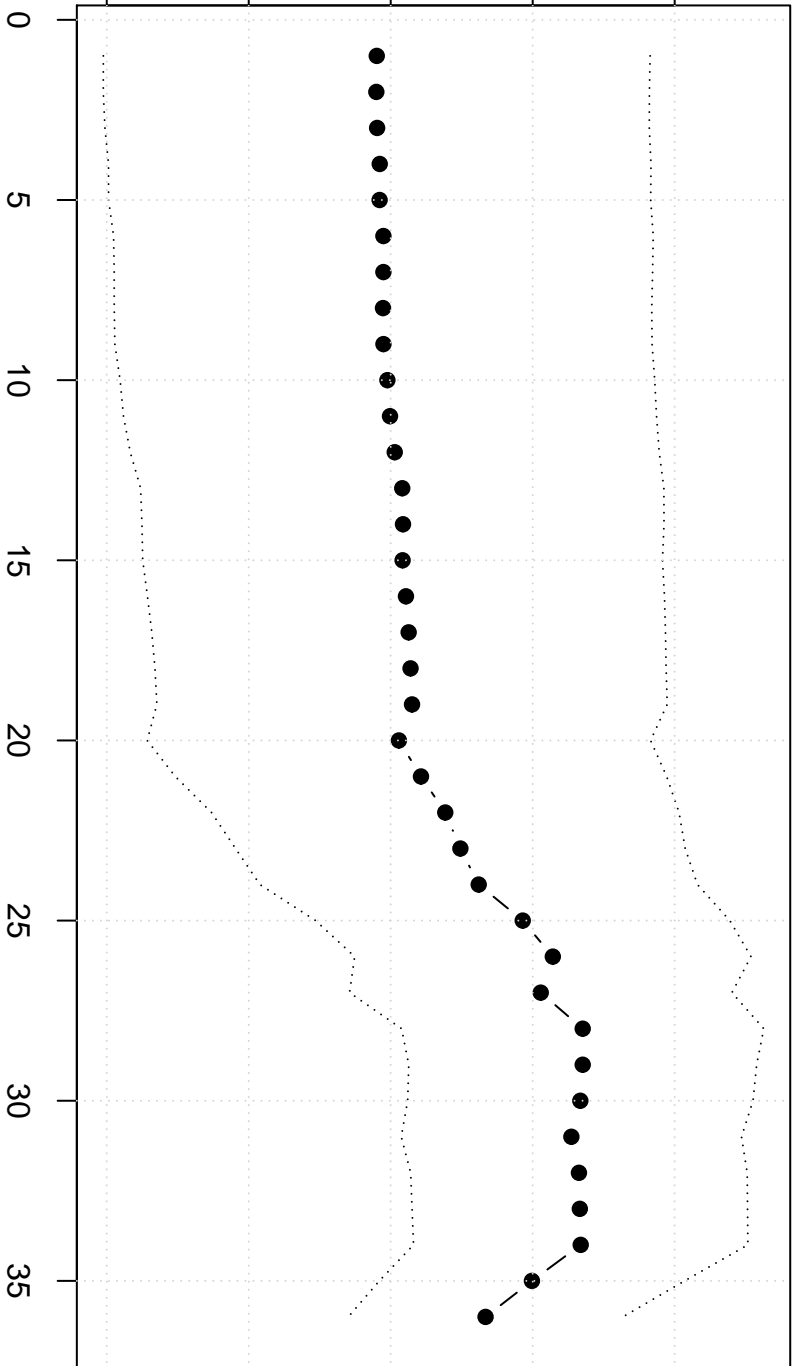

Winsorized Mean(j/n)

93.0 93.5 94.0 94.5 95.0

Centrummaten gezondheidsindex

j