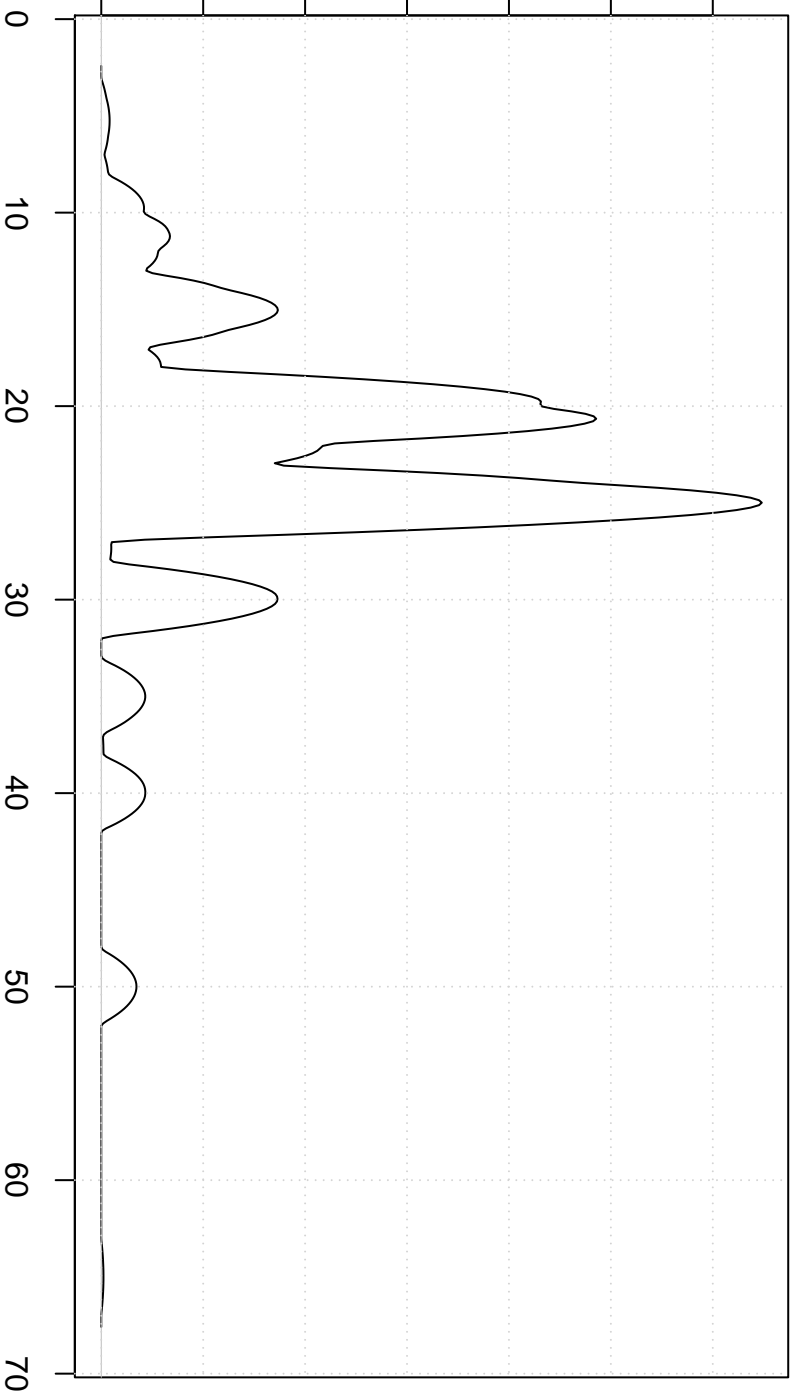

Density

0.00 0.02 0.04 0.06 0.08 0.10 0.12

Epanechnikov Kernel

Max. prijs/show 2005