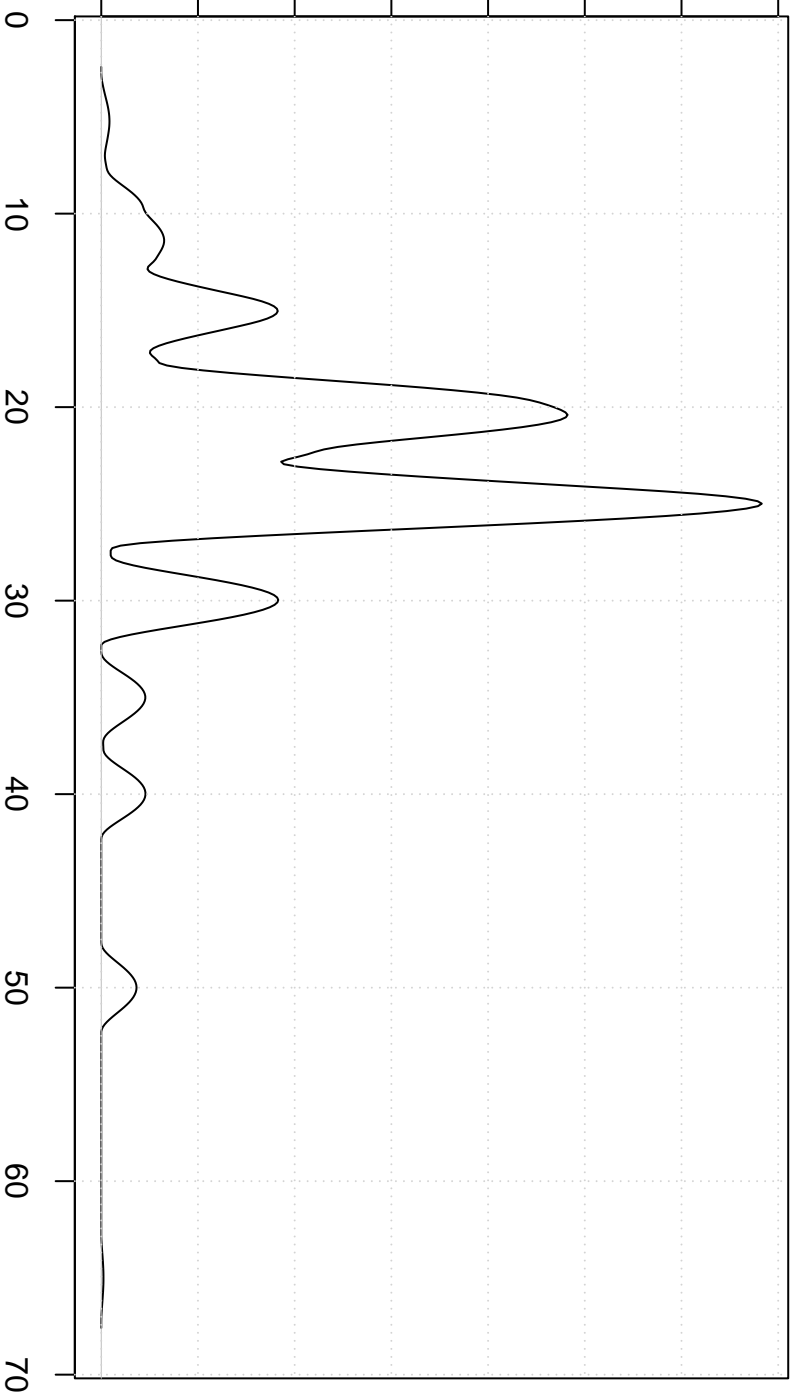

Density

0.00 0.02 0.04 0.06 0.08 0.10 0.12 0.14

**Biweight Kernel**

Max. prijs/show 2005