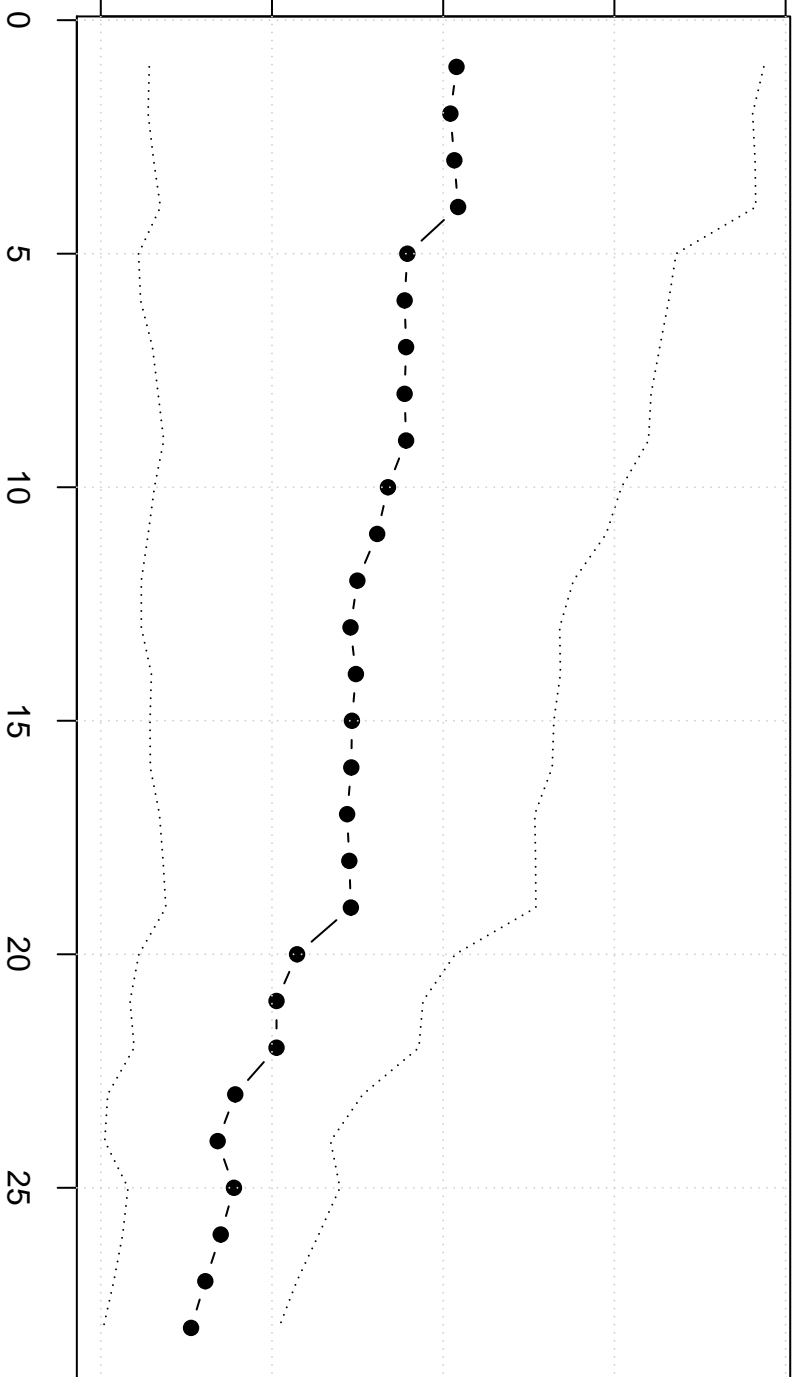

Winsorized Mean(j/n)

1.34 1.35 1.36 1.37 1.38

Referentiewisselkoersen Dollar