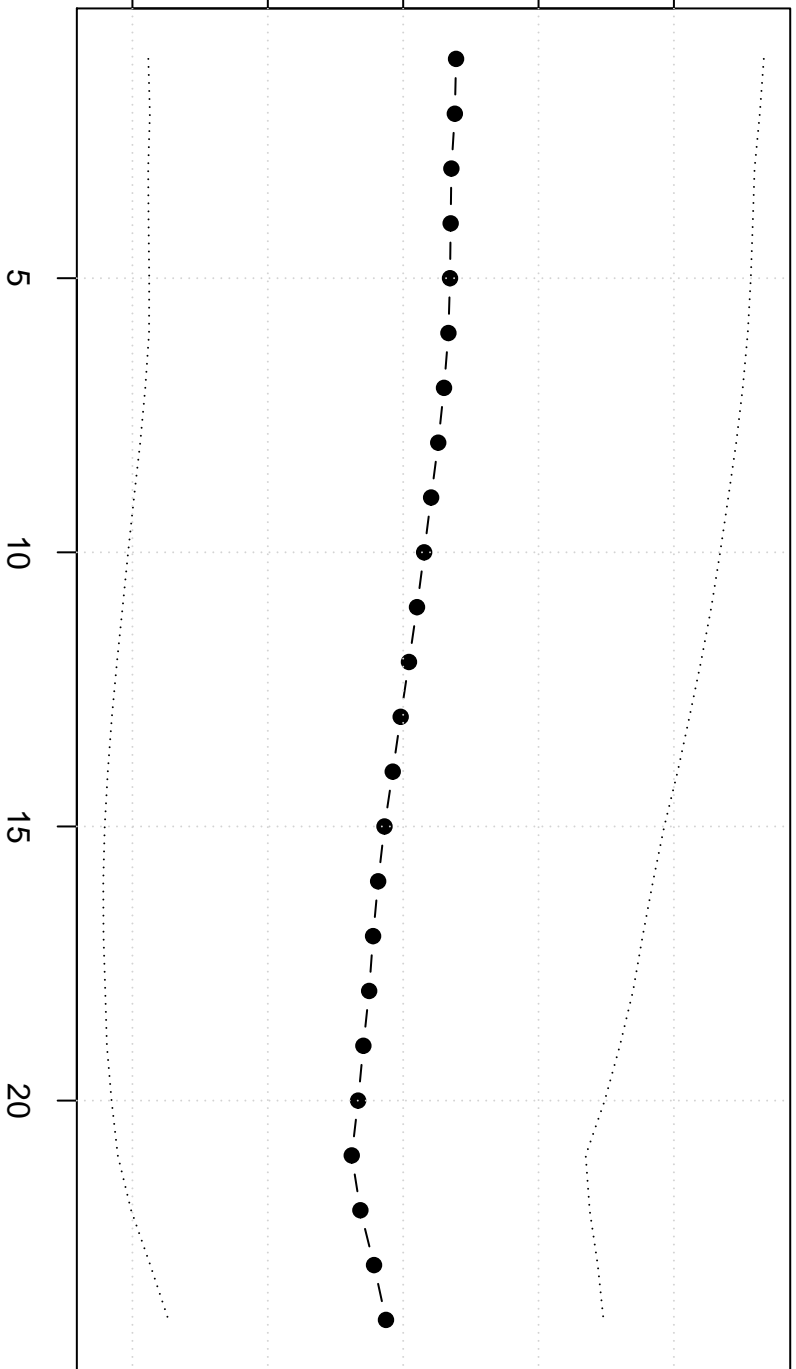

Trimmed Mean(j/n)

97.6 97.8 98.0 98.2 98.4

Indexcijfers Tuinmeubelen