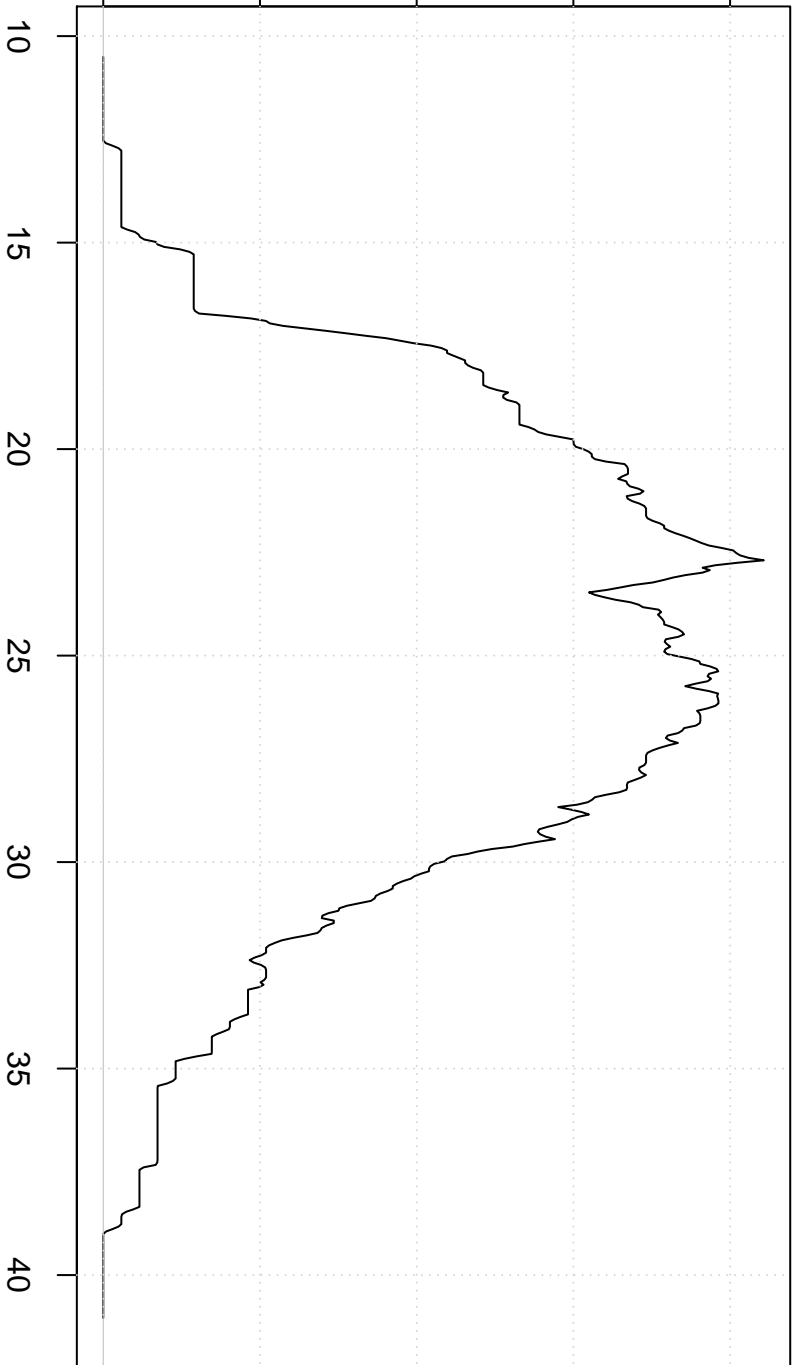

Density

0.00 0.02 0.04 0.06 0.08

Rectangular Kernel

Value

10

15

20

25

30

35

40