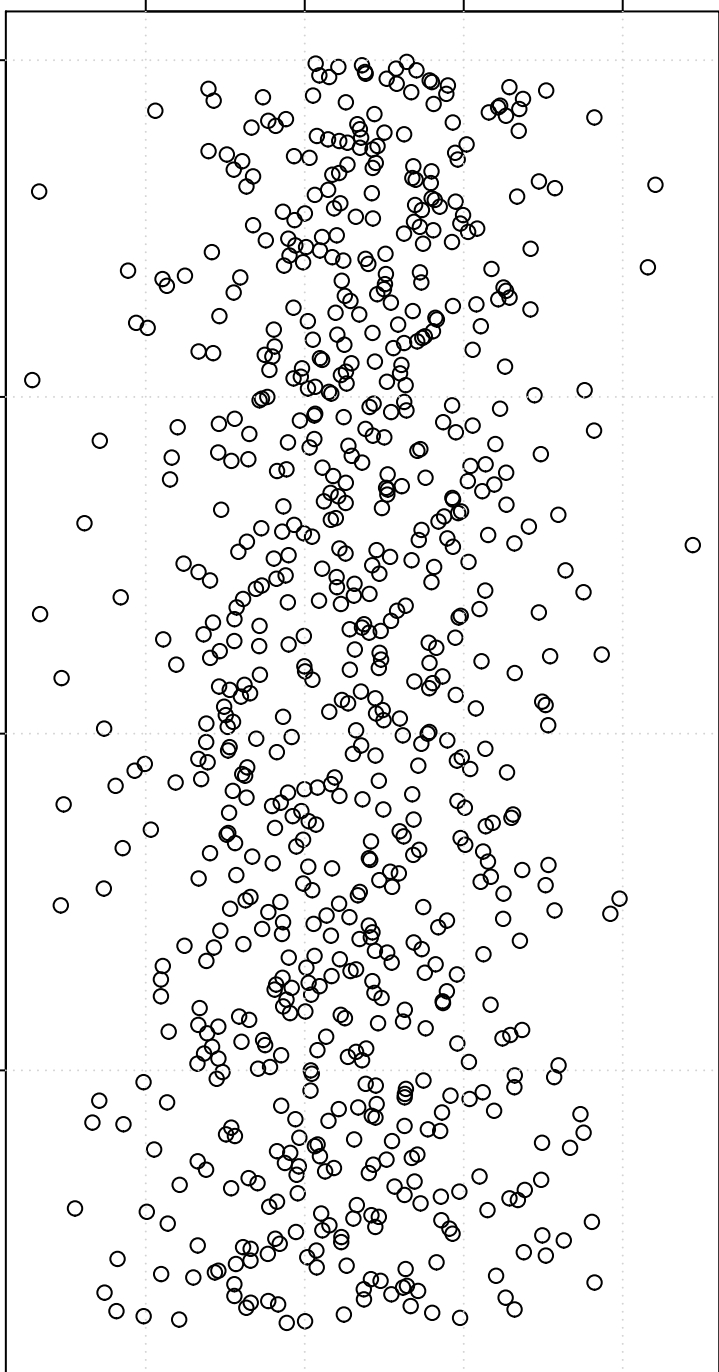

simulated values

7200 7400 7600 7800

0

200

400

600

Index

Simulation of Mean