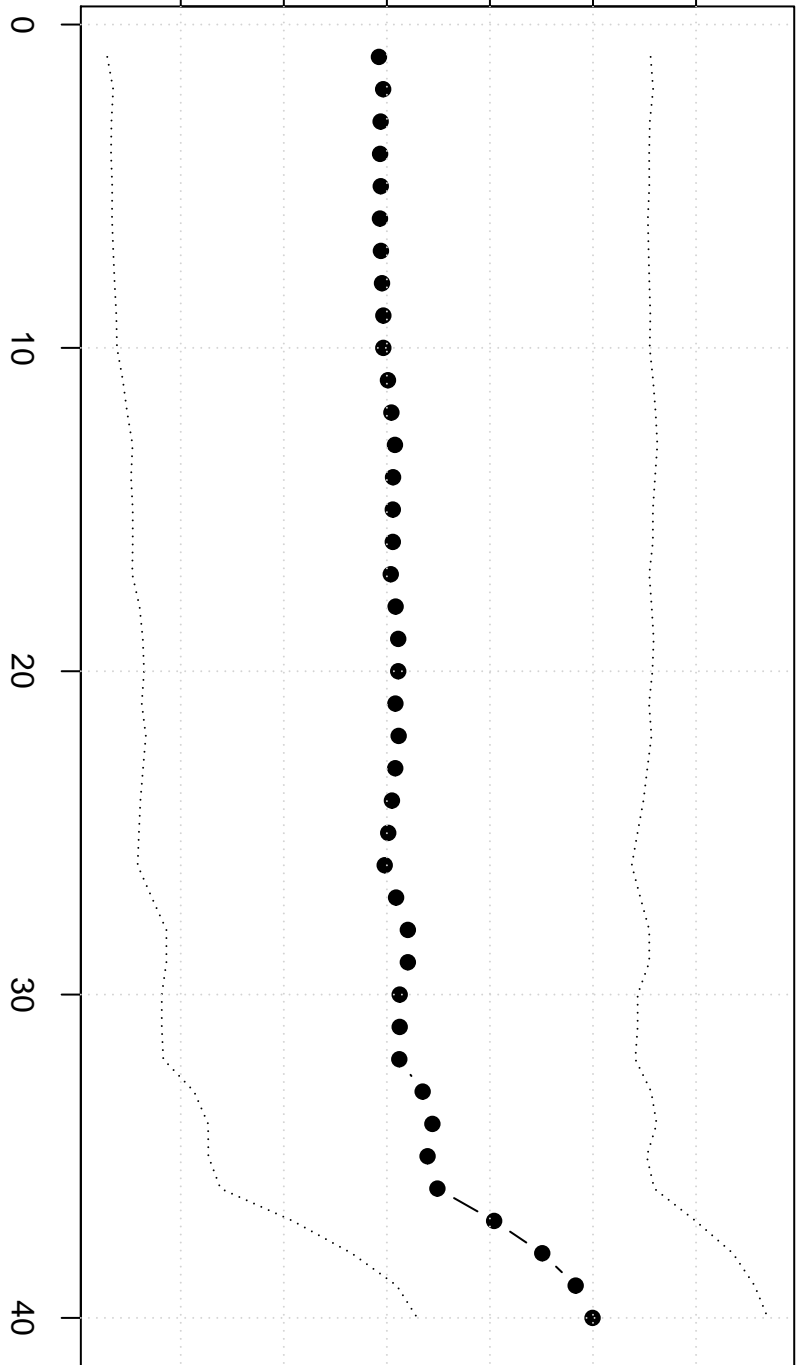

Winsorized Mean(j/n)

60000

64000

68000

Omzet wafelijzers