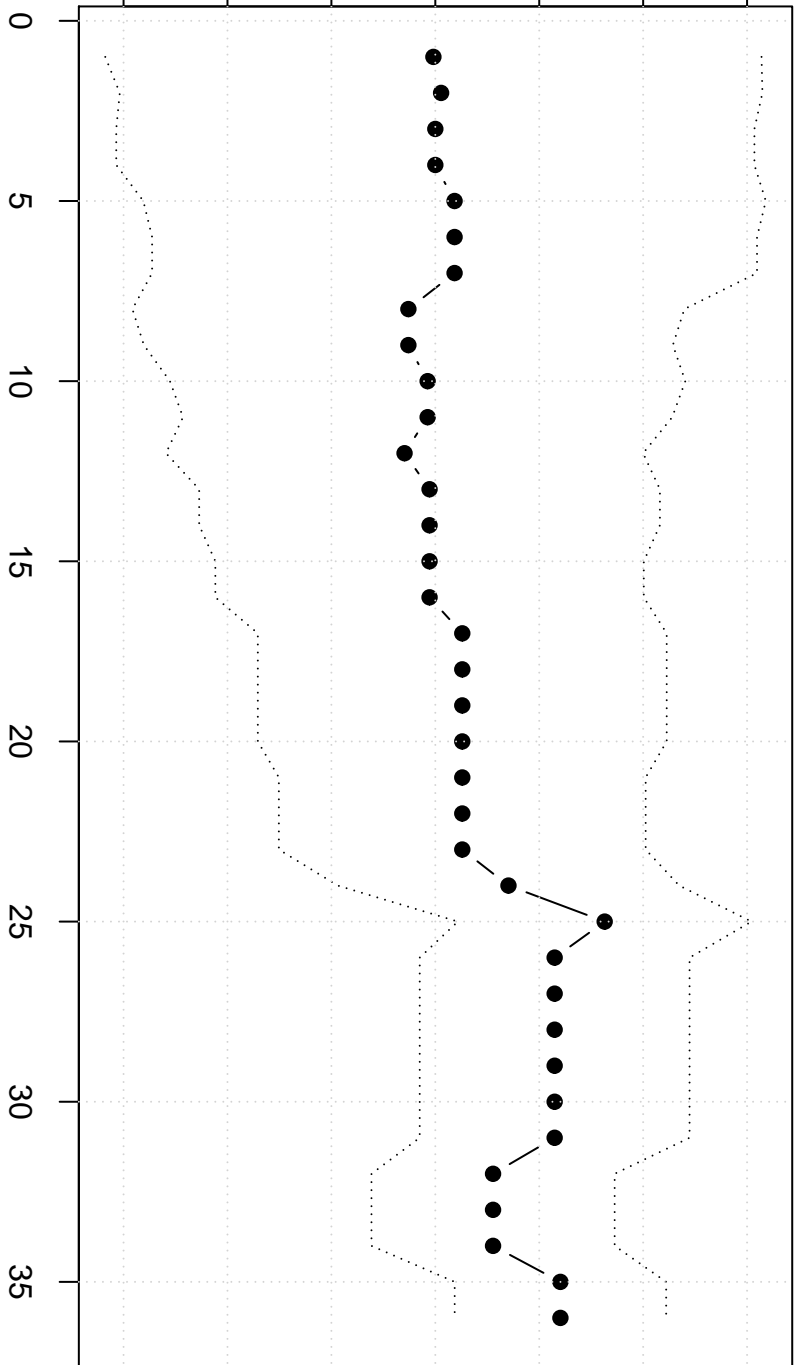

Winsorized Mean(j/n)

640 645 650 655 660 665 670

Robustness aantal bezoekers