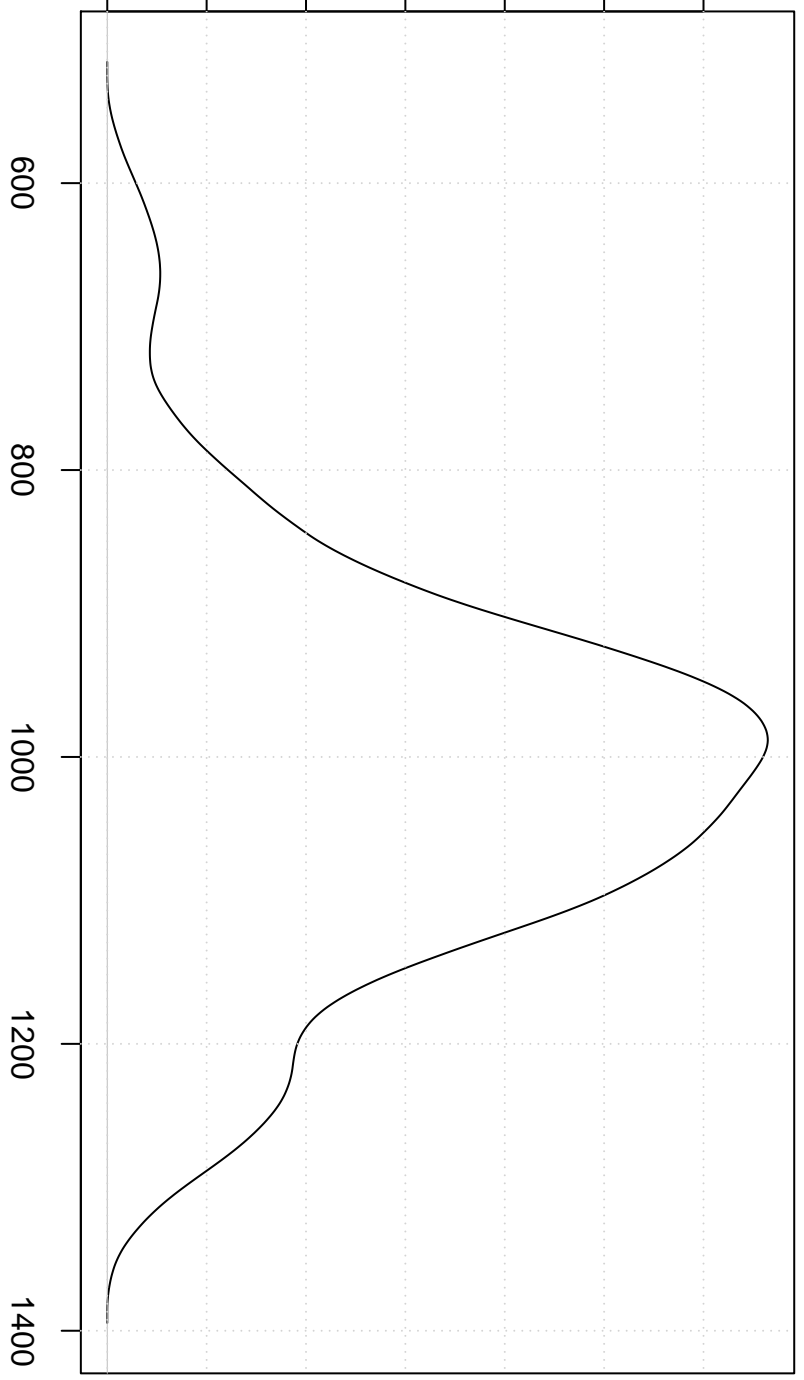

Dichtheid

0.0000 0.0010 0.0020 0.0030

aantal bezoekers

Cosine Kernel