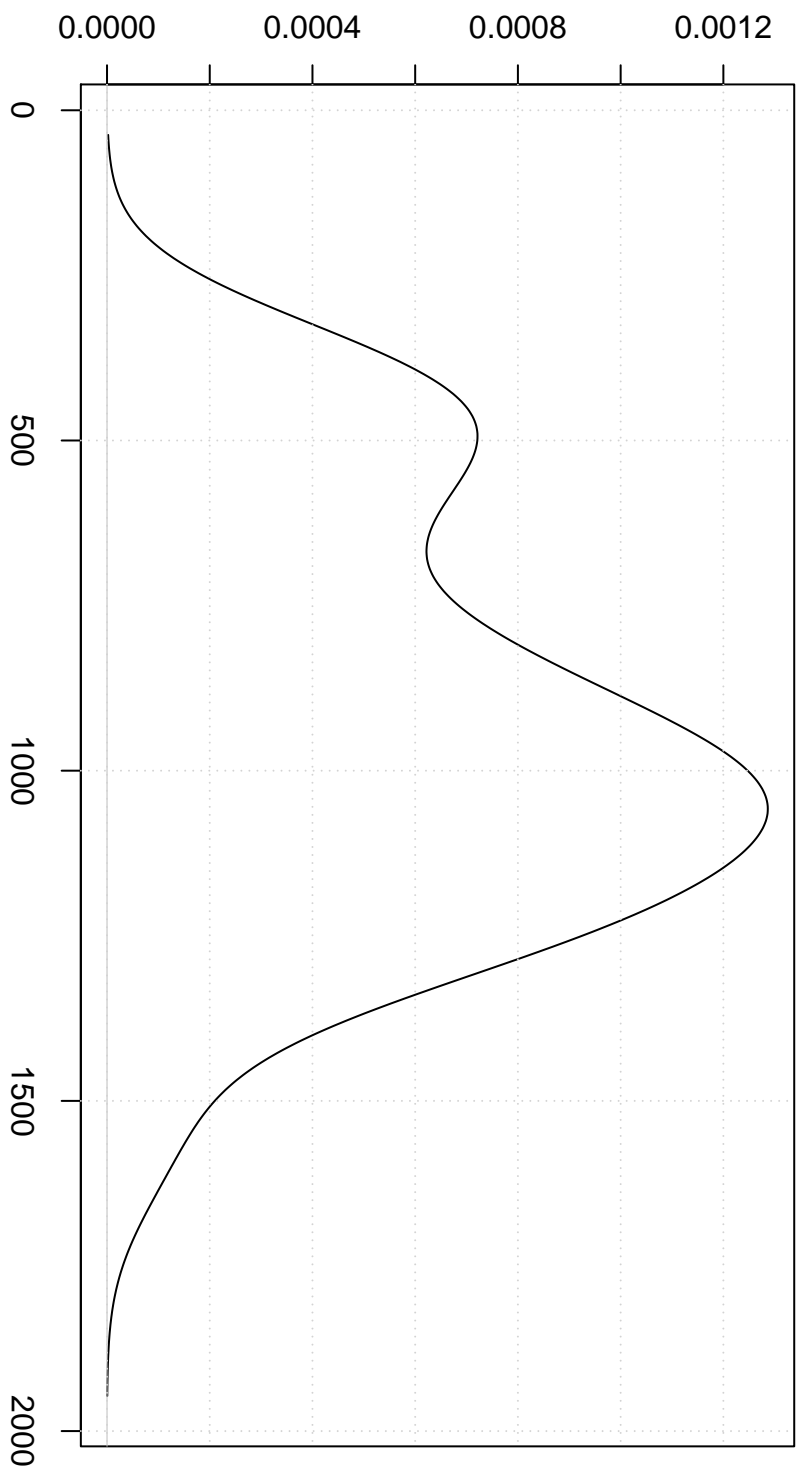

Dichtheid omzet raamwassers

Omzet in EUR

Gaussian Kernel