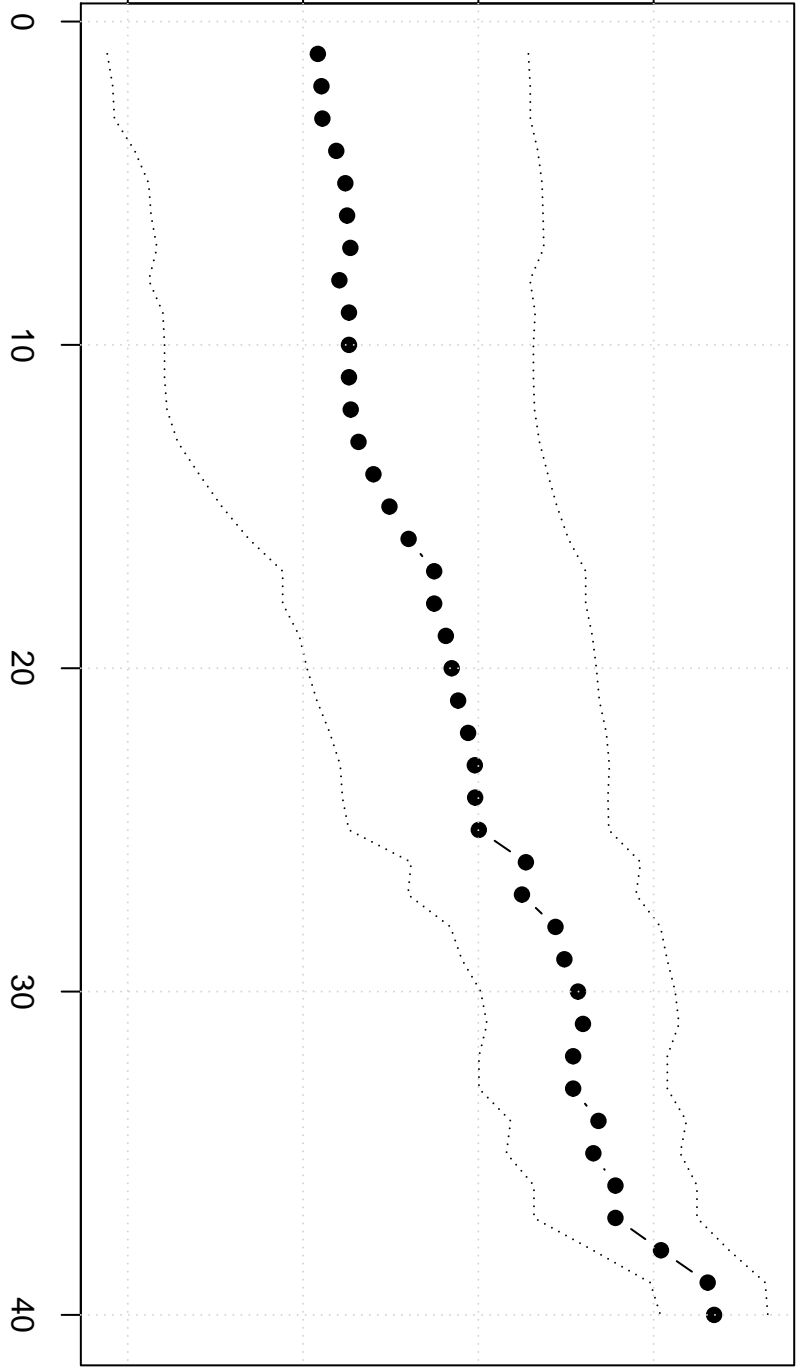

Winsorized Mean(j/n)

2900 3000 3100 3200

Centrummaten omzet PC-muis