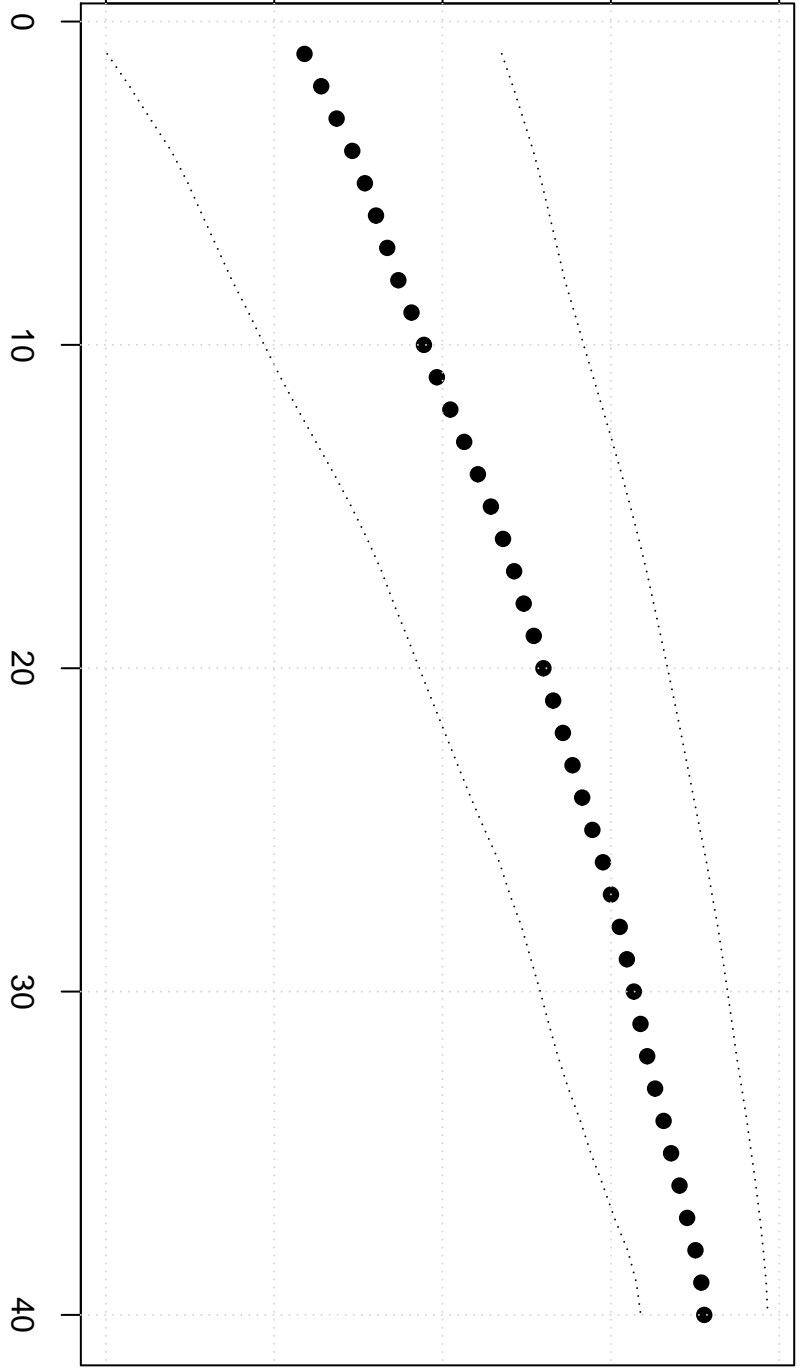

Trimmed Mean(j/n)

2900 3000 3100 3200 3300

Centrummaten omzet PC-muis