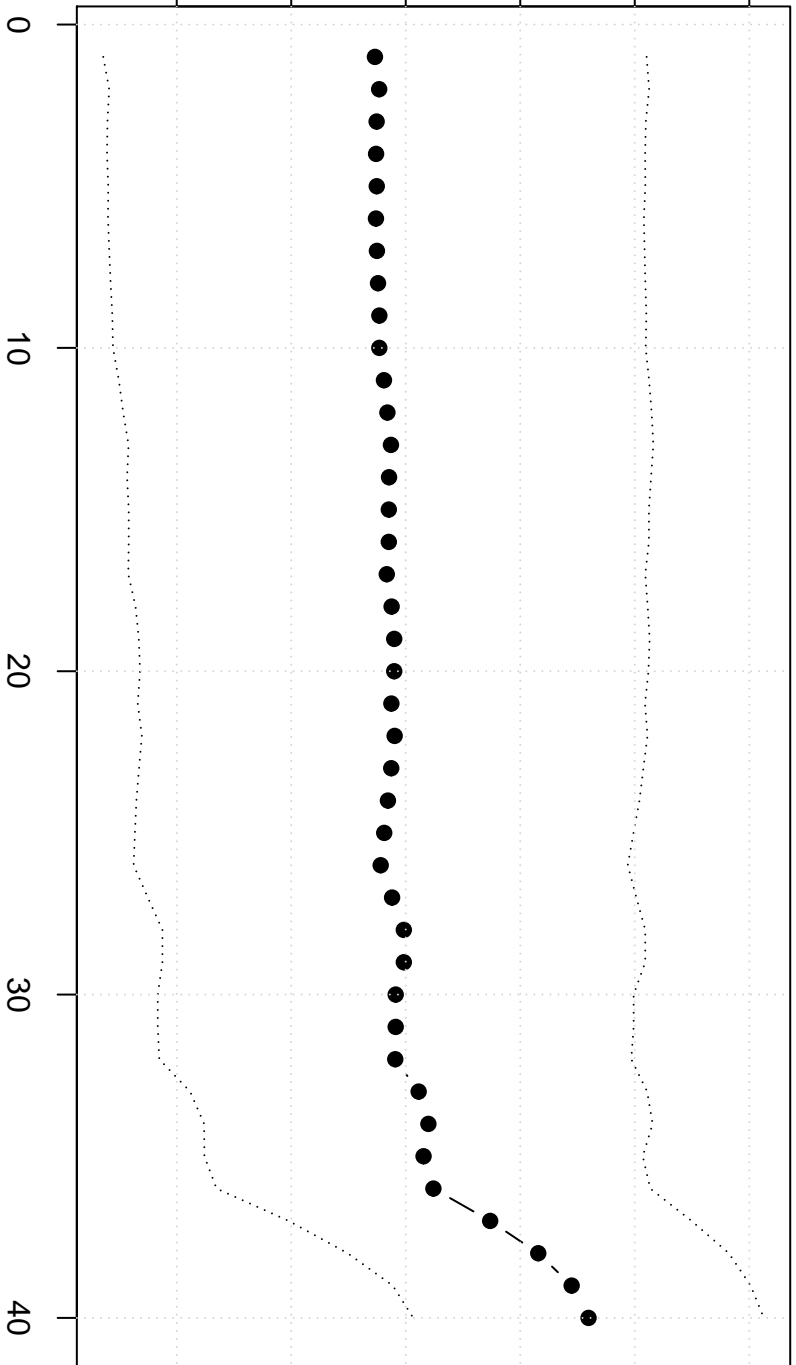

Winsorized Mean(j/n)

13500

14500

15500

**Robuushheid webcam-omzet**