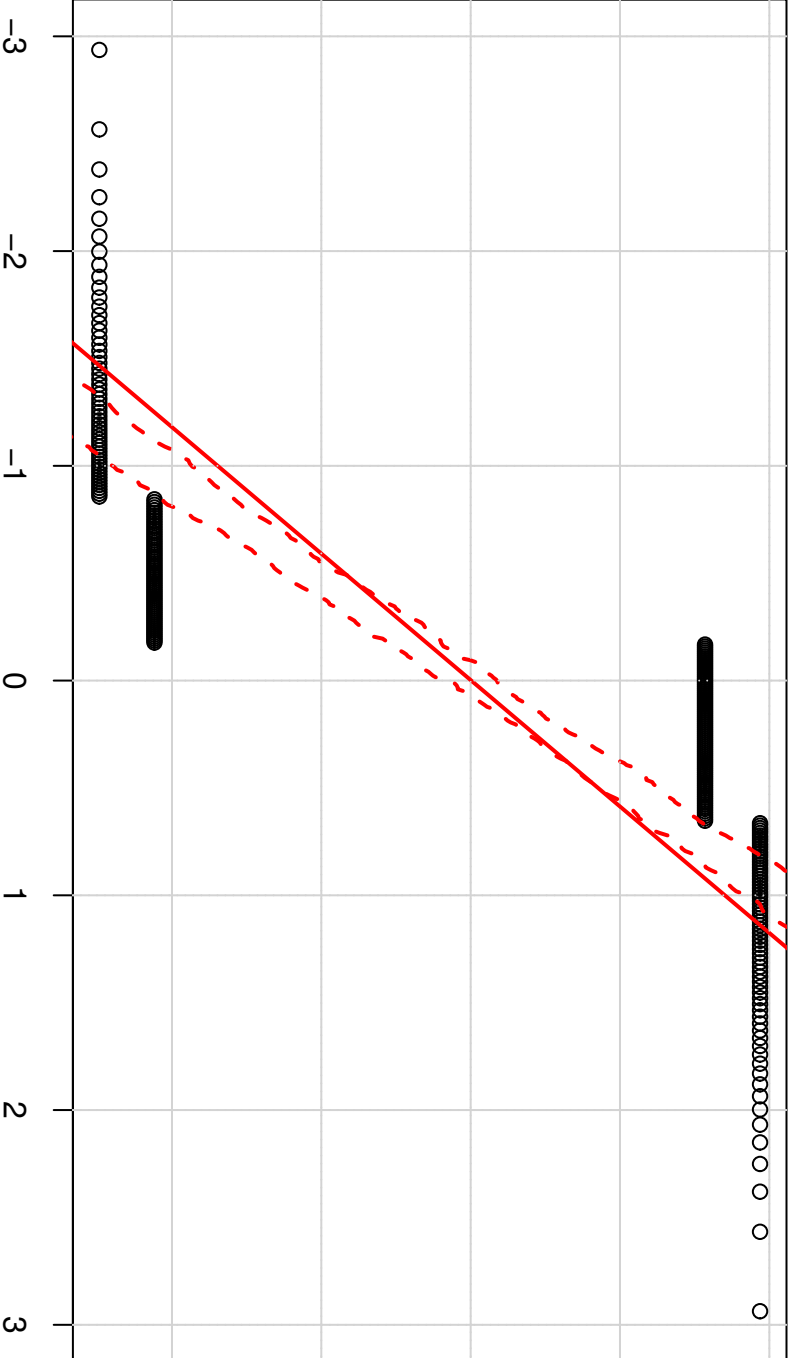

Studentized Residuals(mylm)

-1.0    -0.5    0.0    0.5    1.0

t Quantiles

QQ Plot