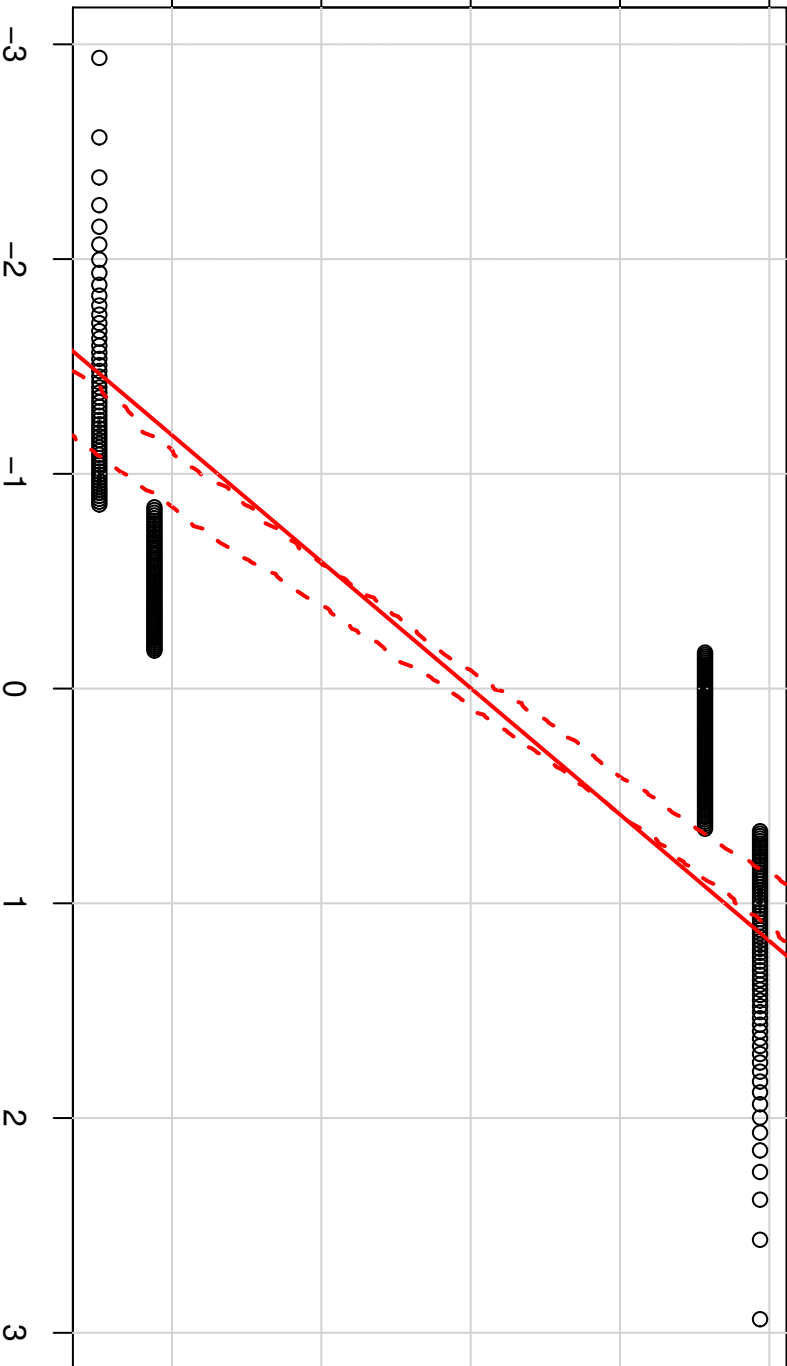

Studentized Residuals(mylm)

-1.0    -0.5    0.0    0.5    1.0

t Quantiles

QQ Plot