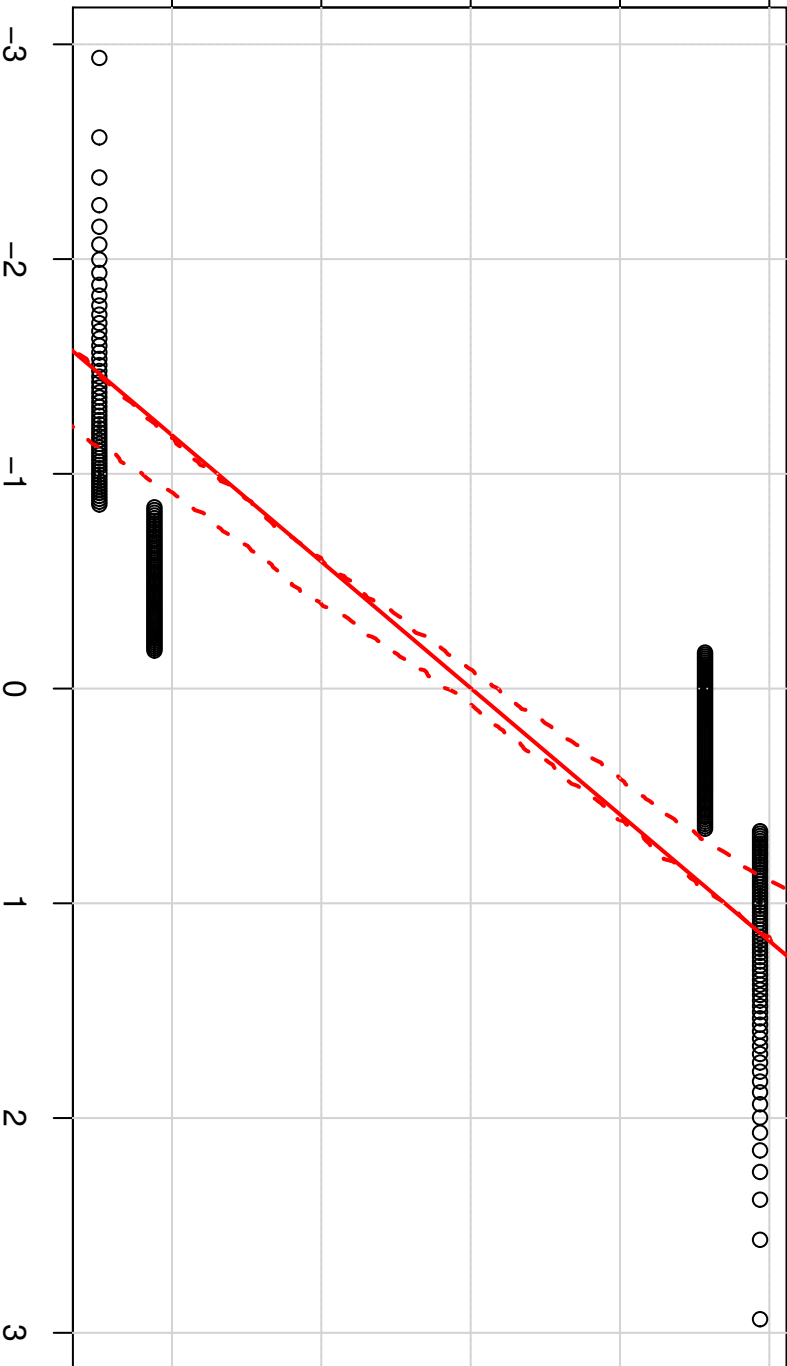

Studentized Residuals(mylm)

-1.0    -0.5    0.0    0.5    1.0

t Quantiles

QQ Plot