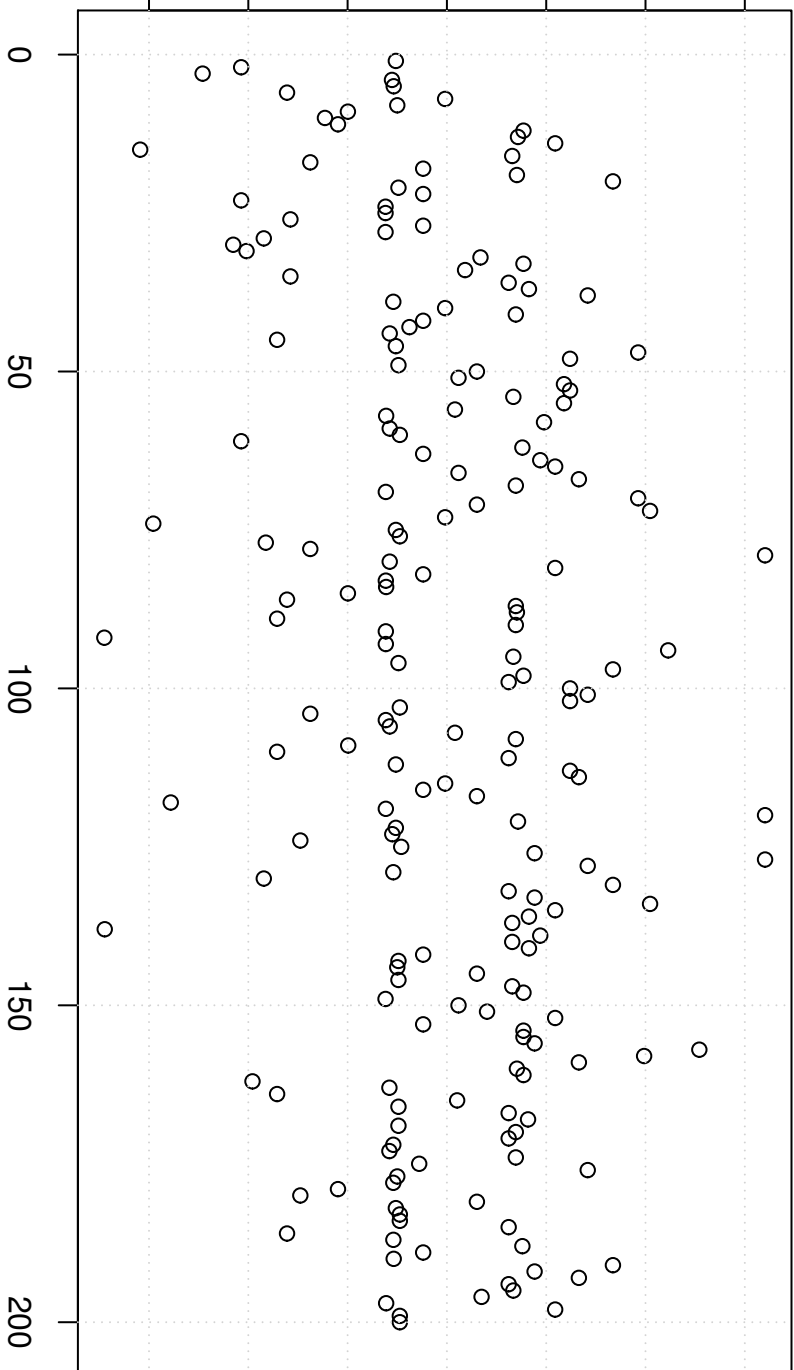

simulated values

7700 7750 7800 7850 7900 7950 8000

Index

Simulation of Median