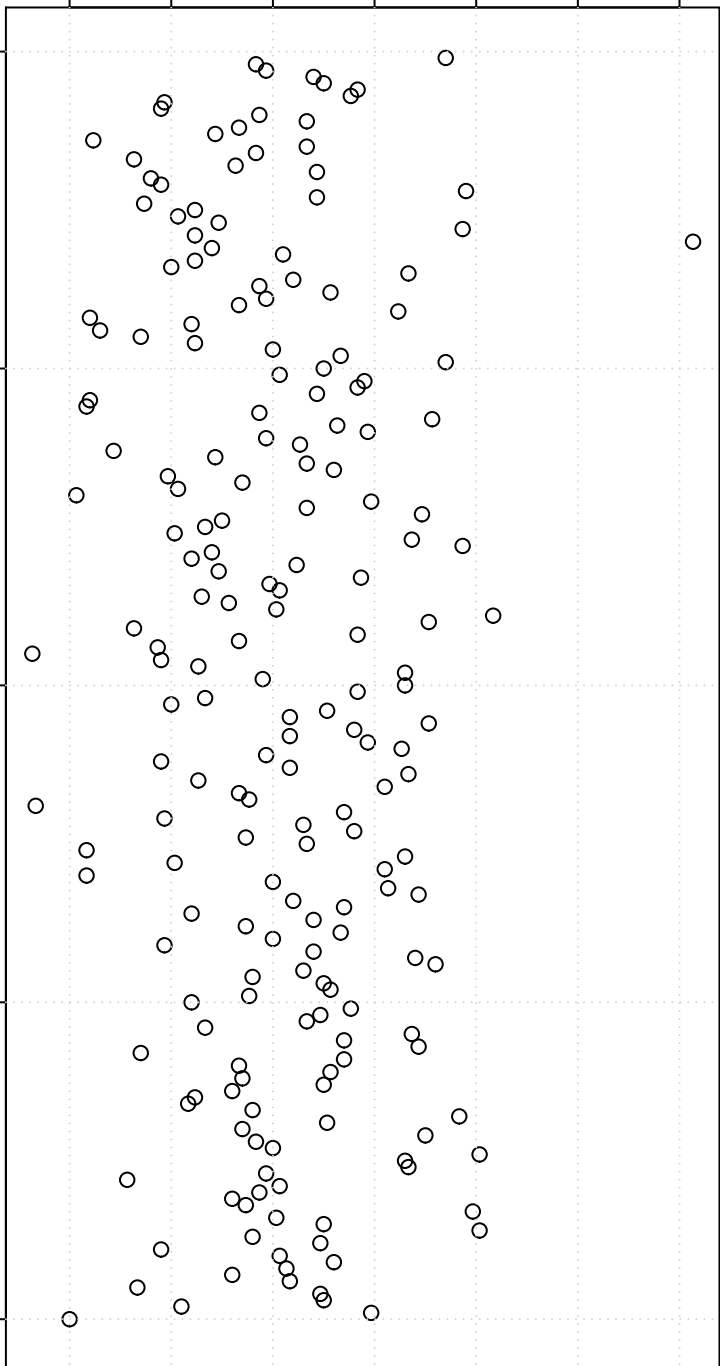

simulated values

0.06 0.08 0.10 0.12 0.14 0.16 0.18

0 50 100 150 200

Index

Simulation of Mean