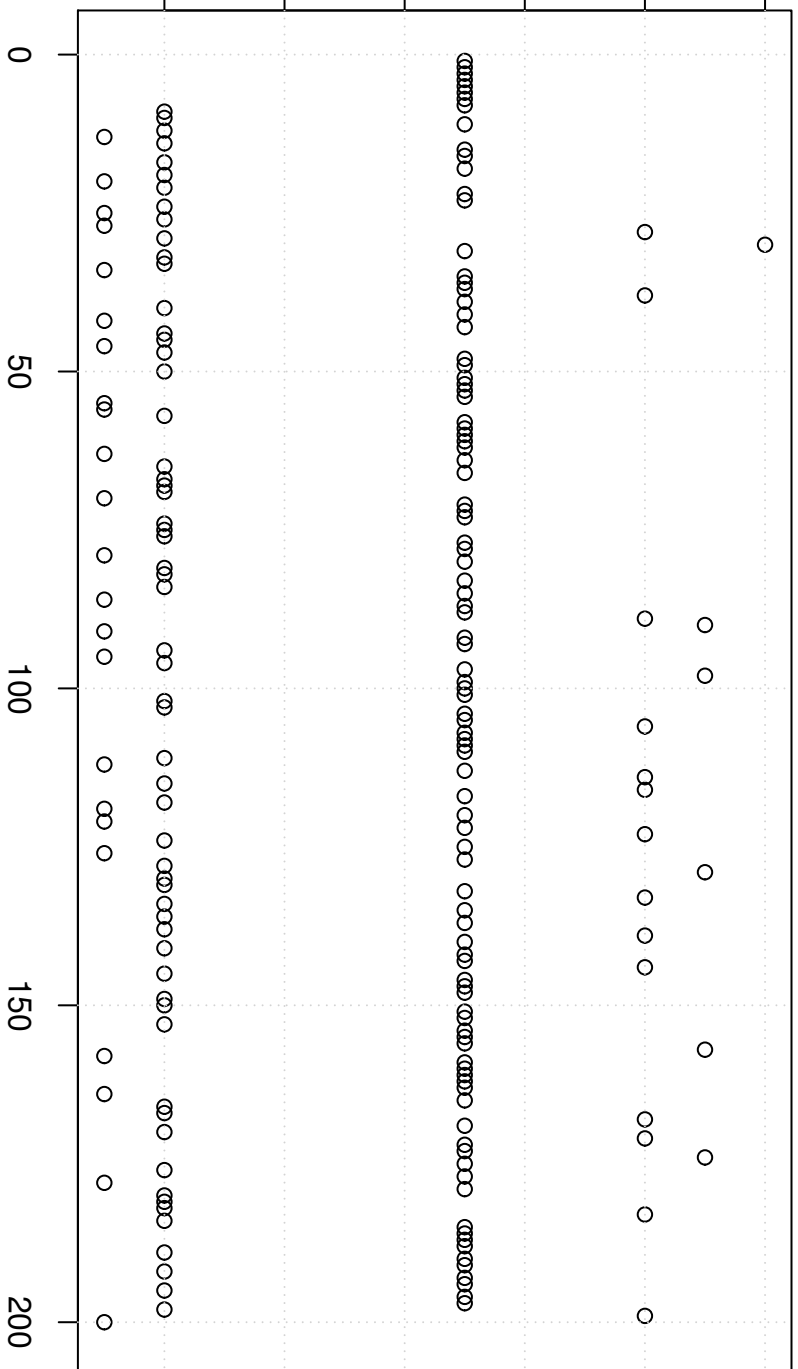

simulated values

0.06 0.08 0.10 0.12 0.14 0.16

Simulation of Median

Index

0

50

100

150

200