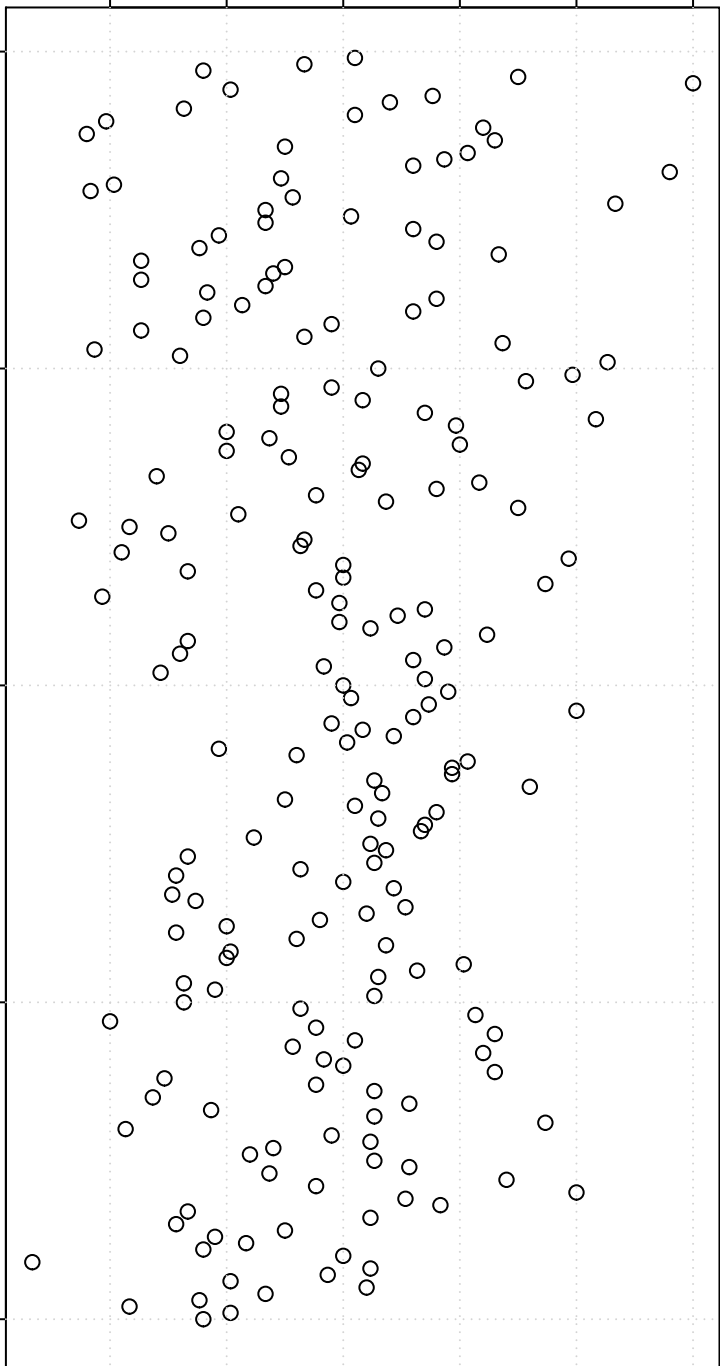

simulated values

0.06 0.08 0.10 0.12 0.14 0.16

0 50 100 150 200

Index

Simulation of Mean