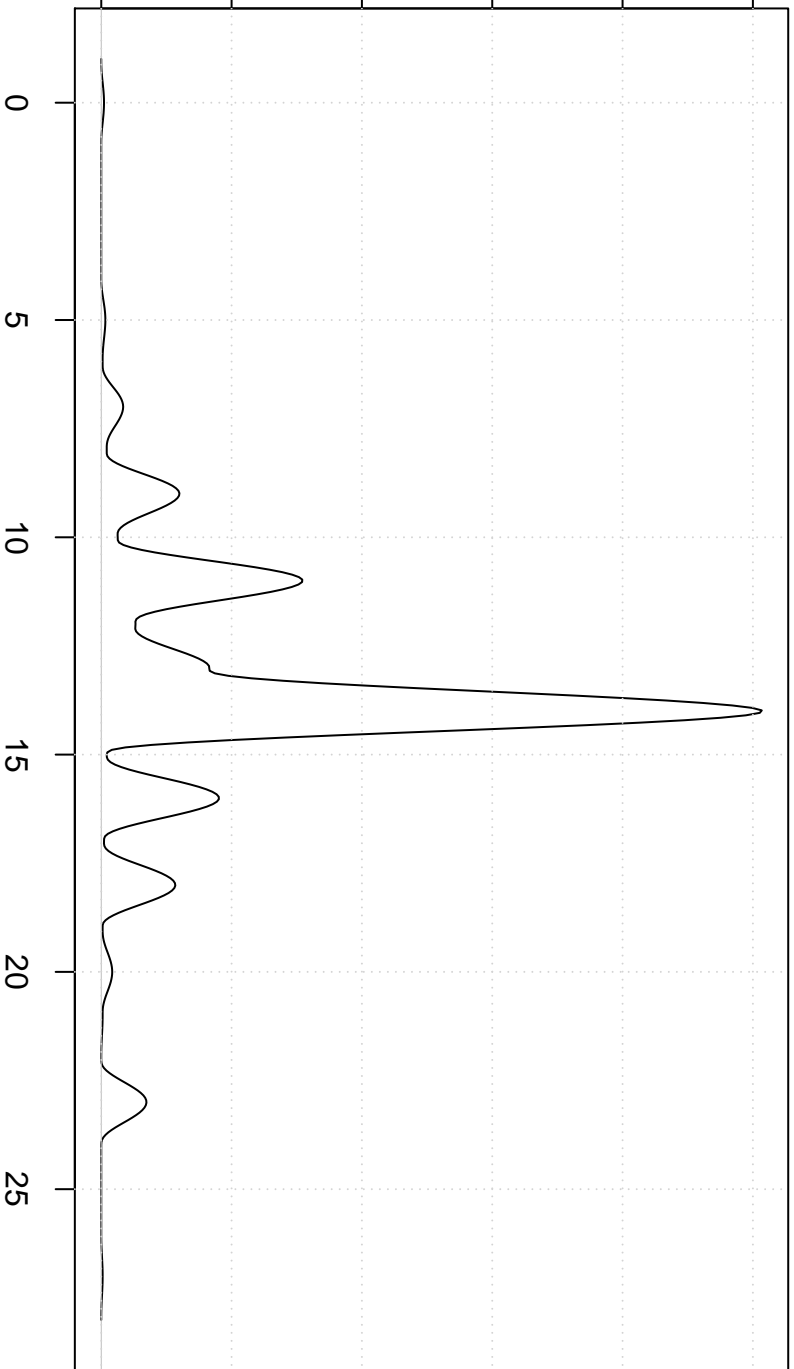

Density

0.0 0.1 0.2 0.3 0.4 0.5

0

5

10

15

20

25

Cosine Kernel

Value