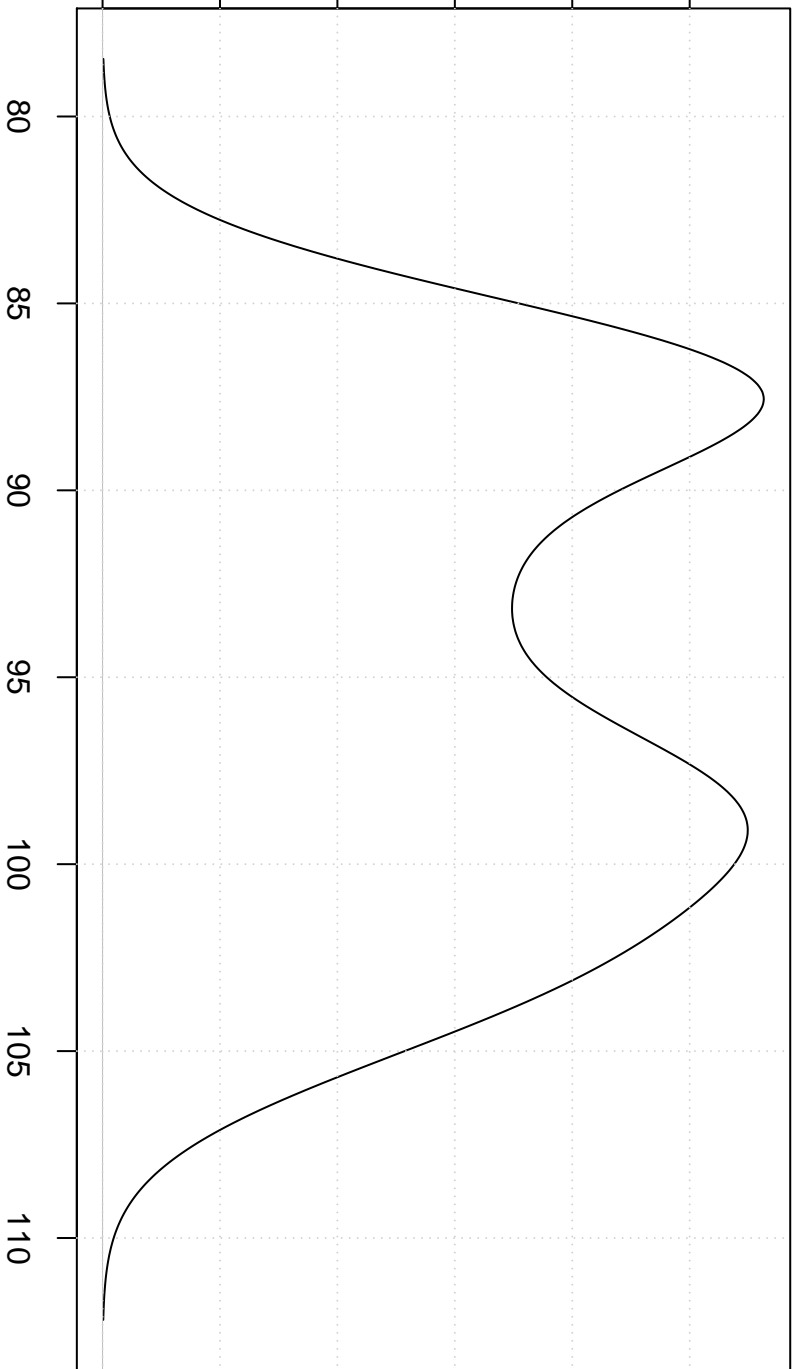

Density

0.00 0.01 0.02 0.03 0.04 0.05

Gaussian Kernel

Value