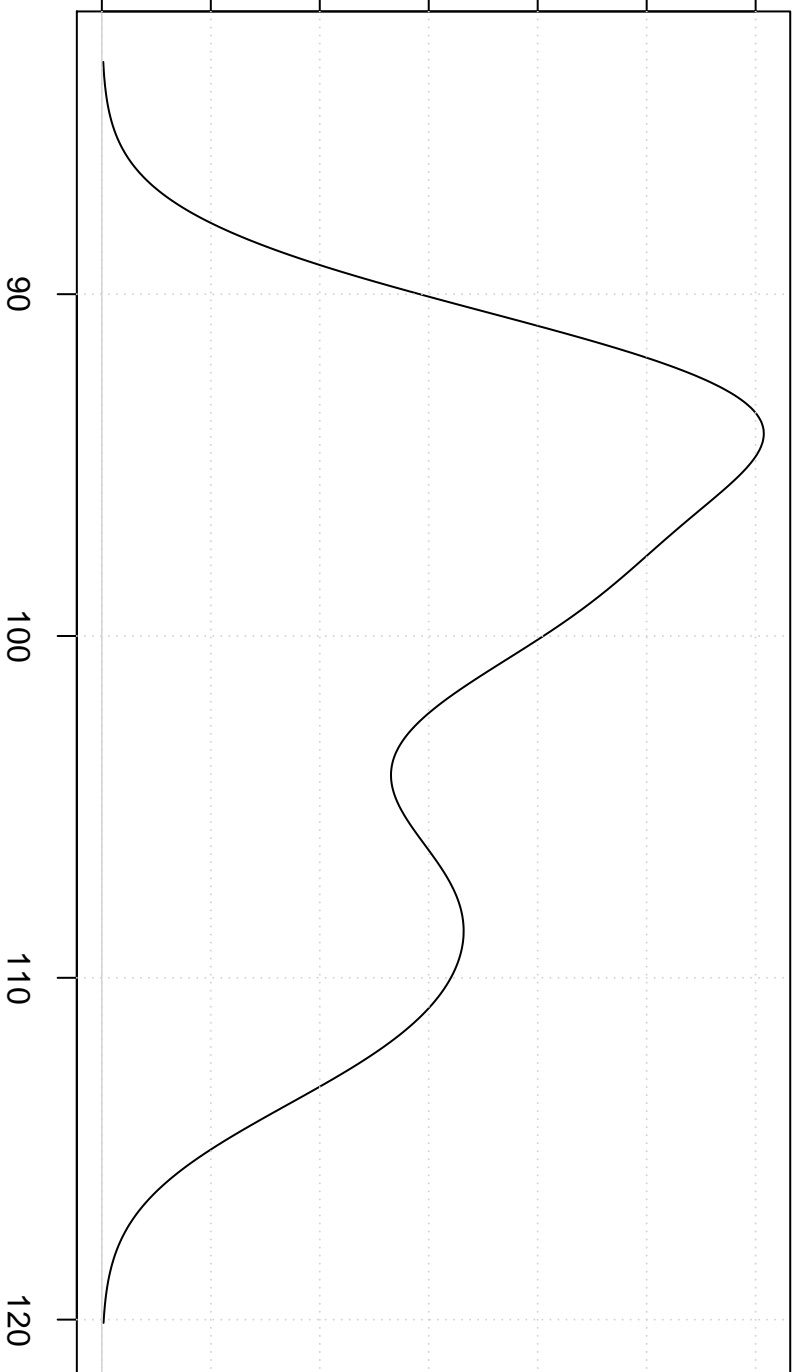

Density

0.00 0.01 0.02 0.03 0.04 0.05 0.06

Gaussian Kernel

Value

90

100

110

120