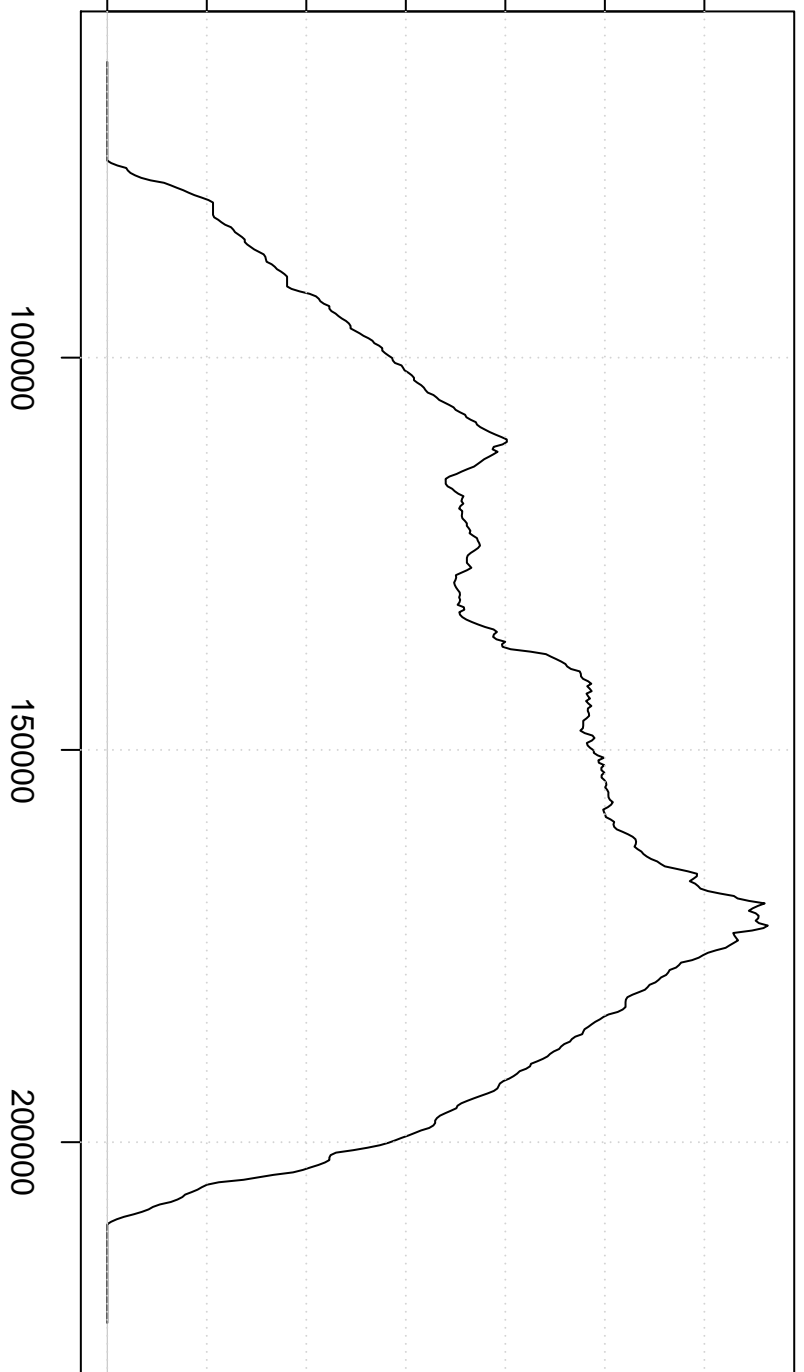

Density

0.0e+00 4.0e-06 8.0e-06 1.2e-05

Value

100000

150000

200000

Rectangular Kernel