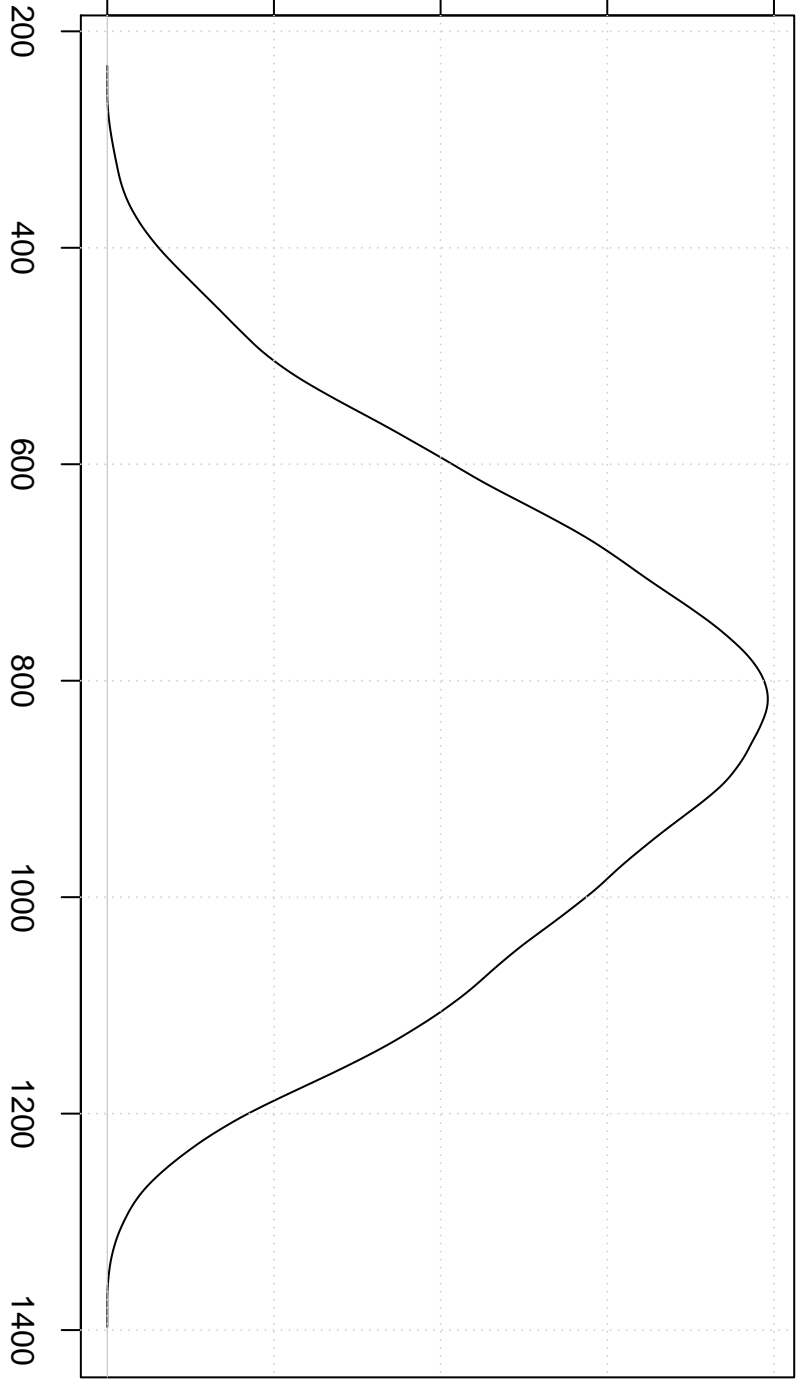

Density

0.0000 0.0005 0.0010 0.0015 0.0020

Biveight Kernel

Value