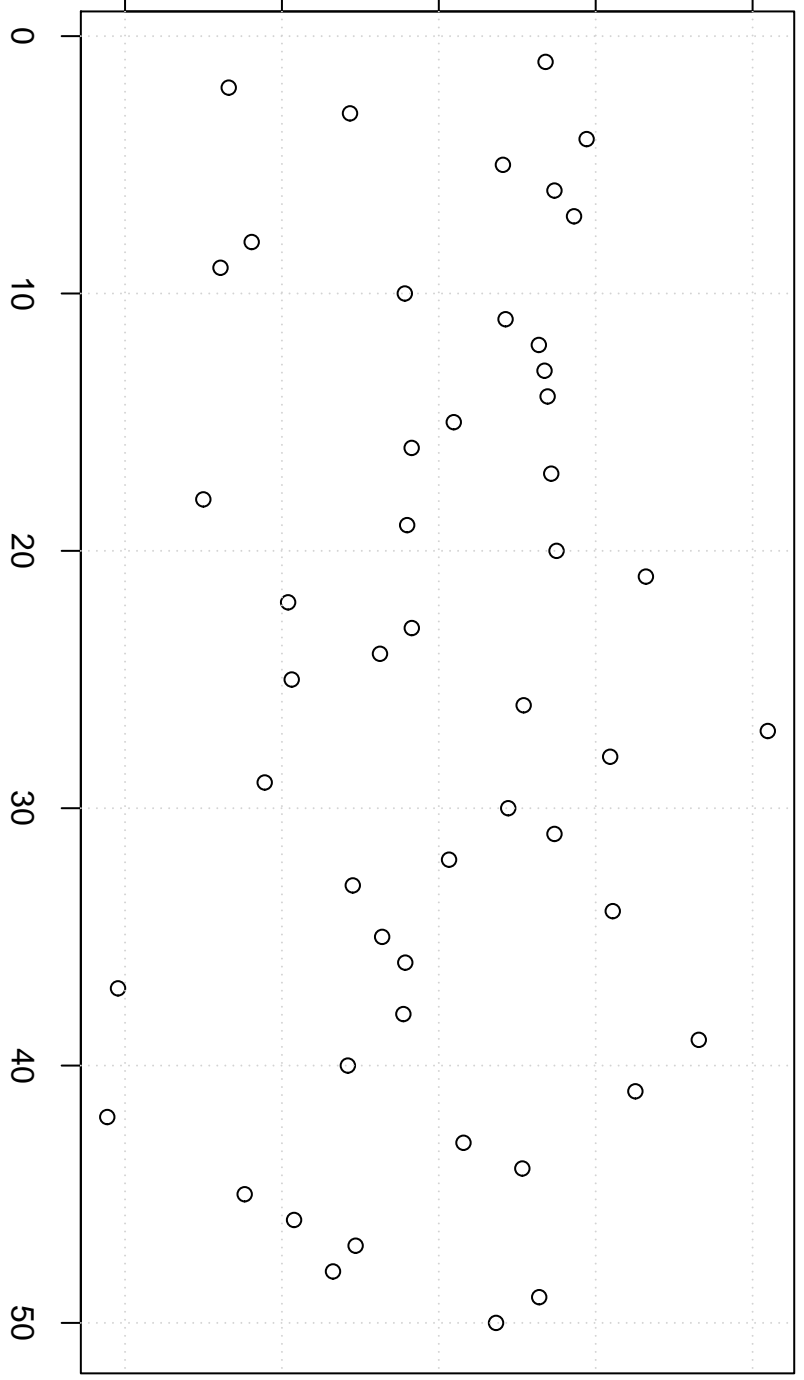

simulated values

50000 55000 60000 65000 70000

**Simulation of Mode**

Index