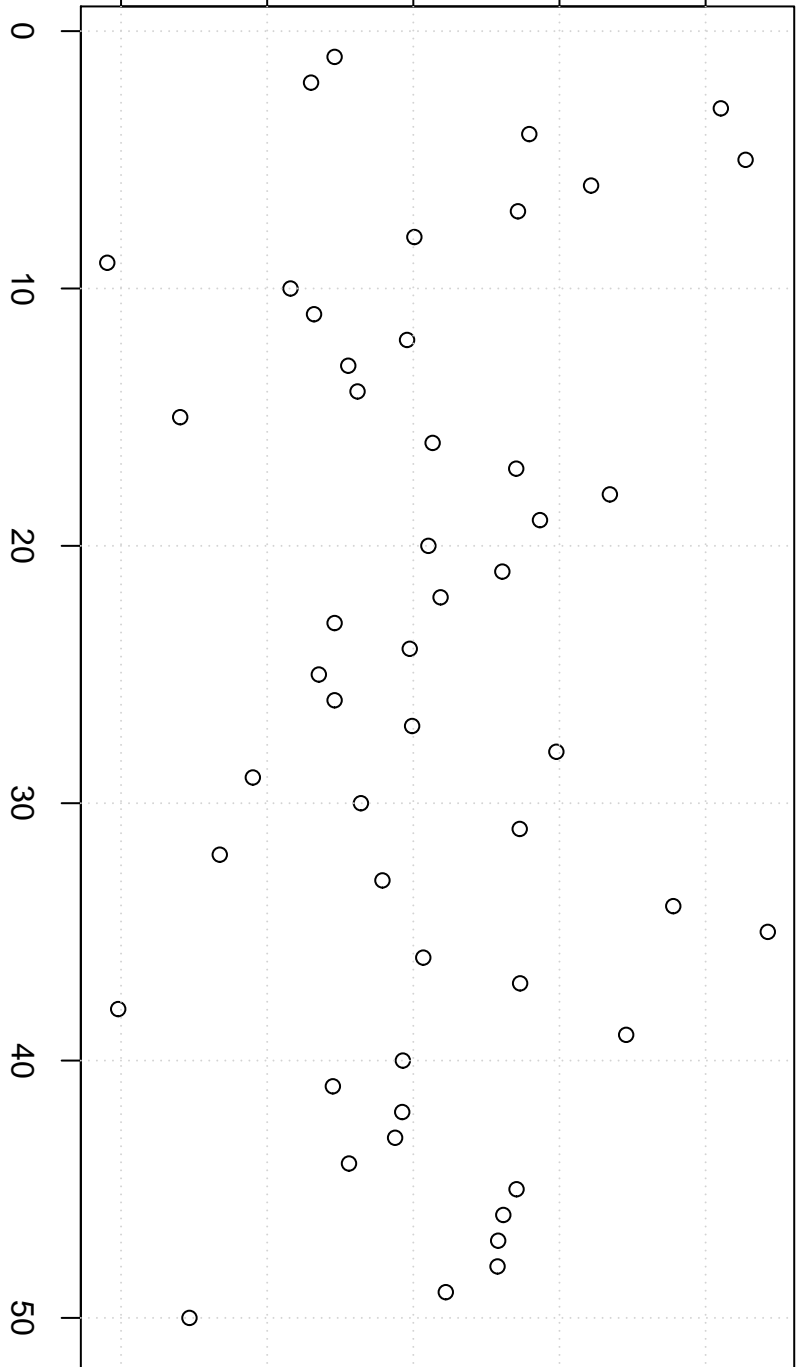

simulated values

160000 180000 200000 220000 240000

**Simulation of Mode**

Index