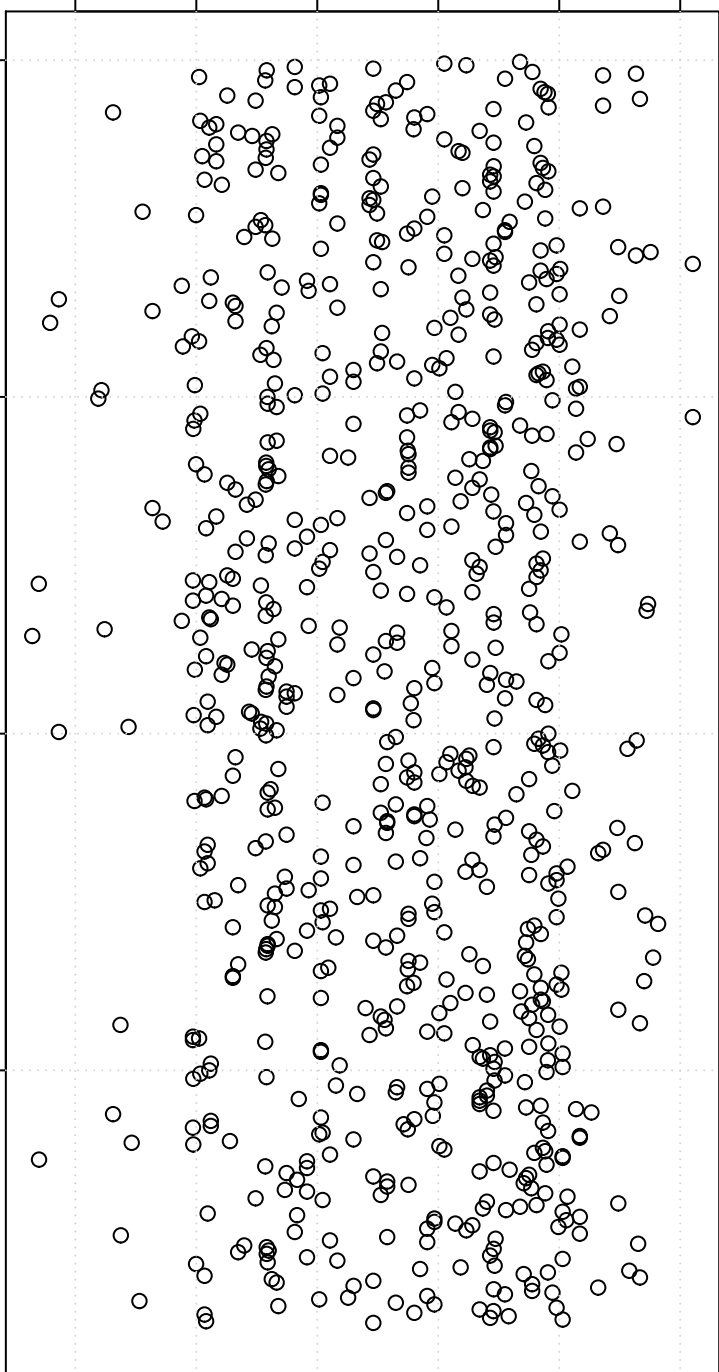

simulated values

4500 5000 5500 6000 6500 7000

0

200

400

600

Index

Simulation of Median