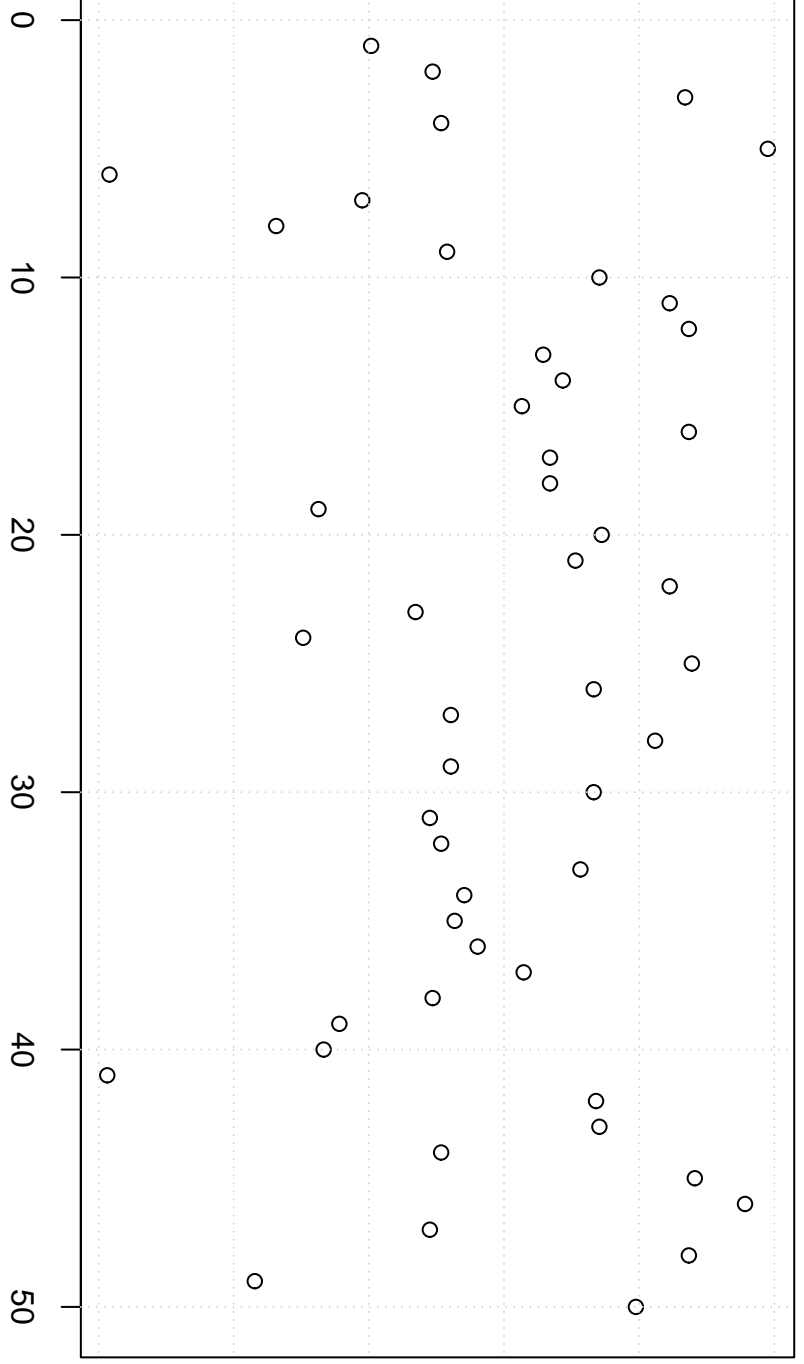

simulated values

27000 28000 29000 30000 31000 32000

Simulation of Median

Index