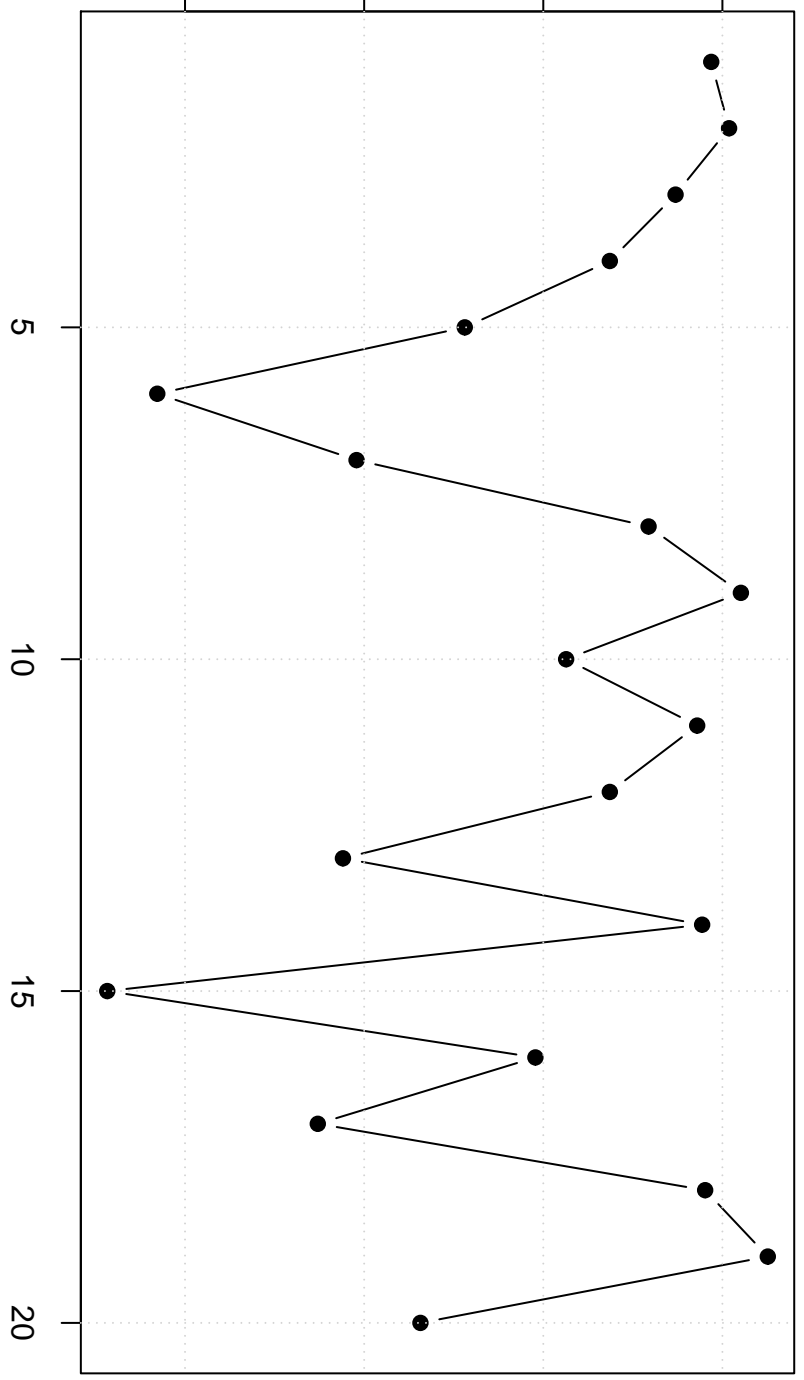

value of Residuals

-0.04    -0.02    0.00    0.02

time or index

Residuals