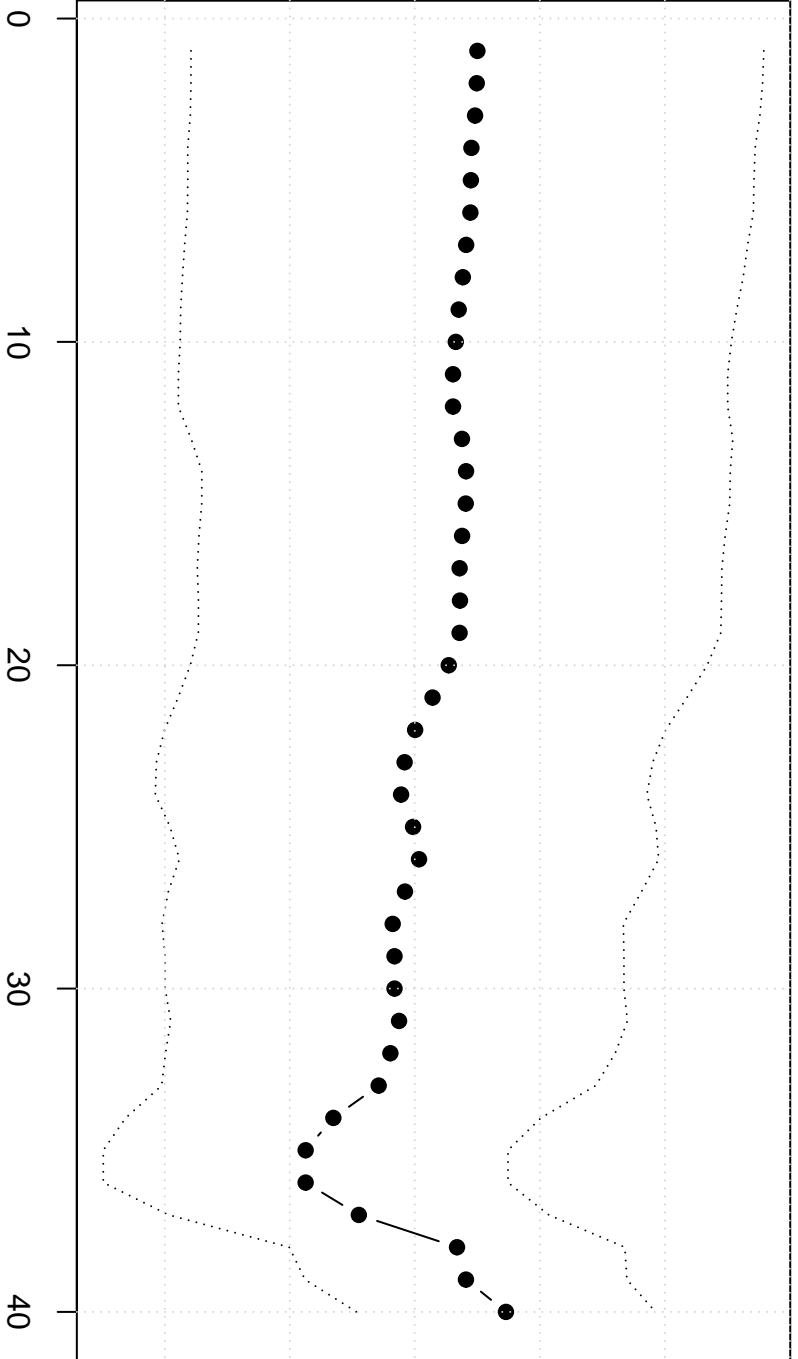

Winsorized Mean(j/n)

93.5 94.0 94.5 95.0 95.5 96.0

**Fietsenverkoop**