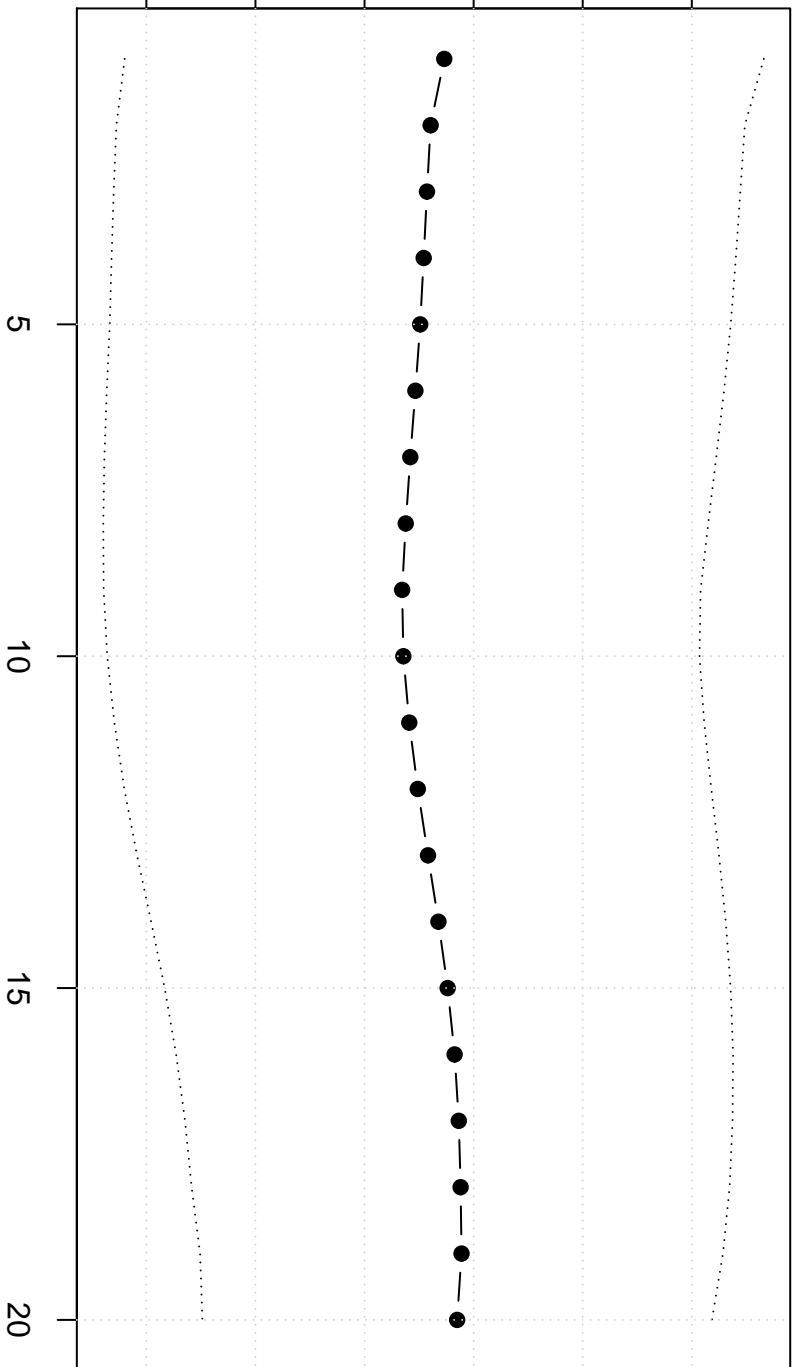

Trimmed Mean(j/n)

98.5 99.0 99.5 100.0 100.5 101.0

robustheid prijsindex tabak en alcohol